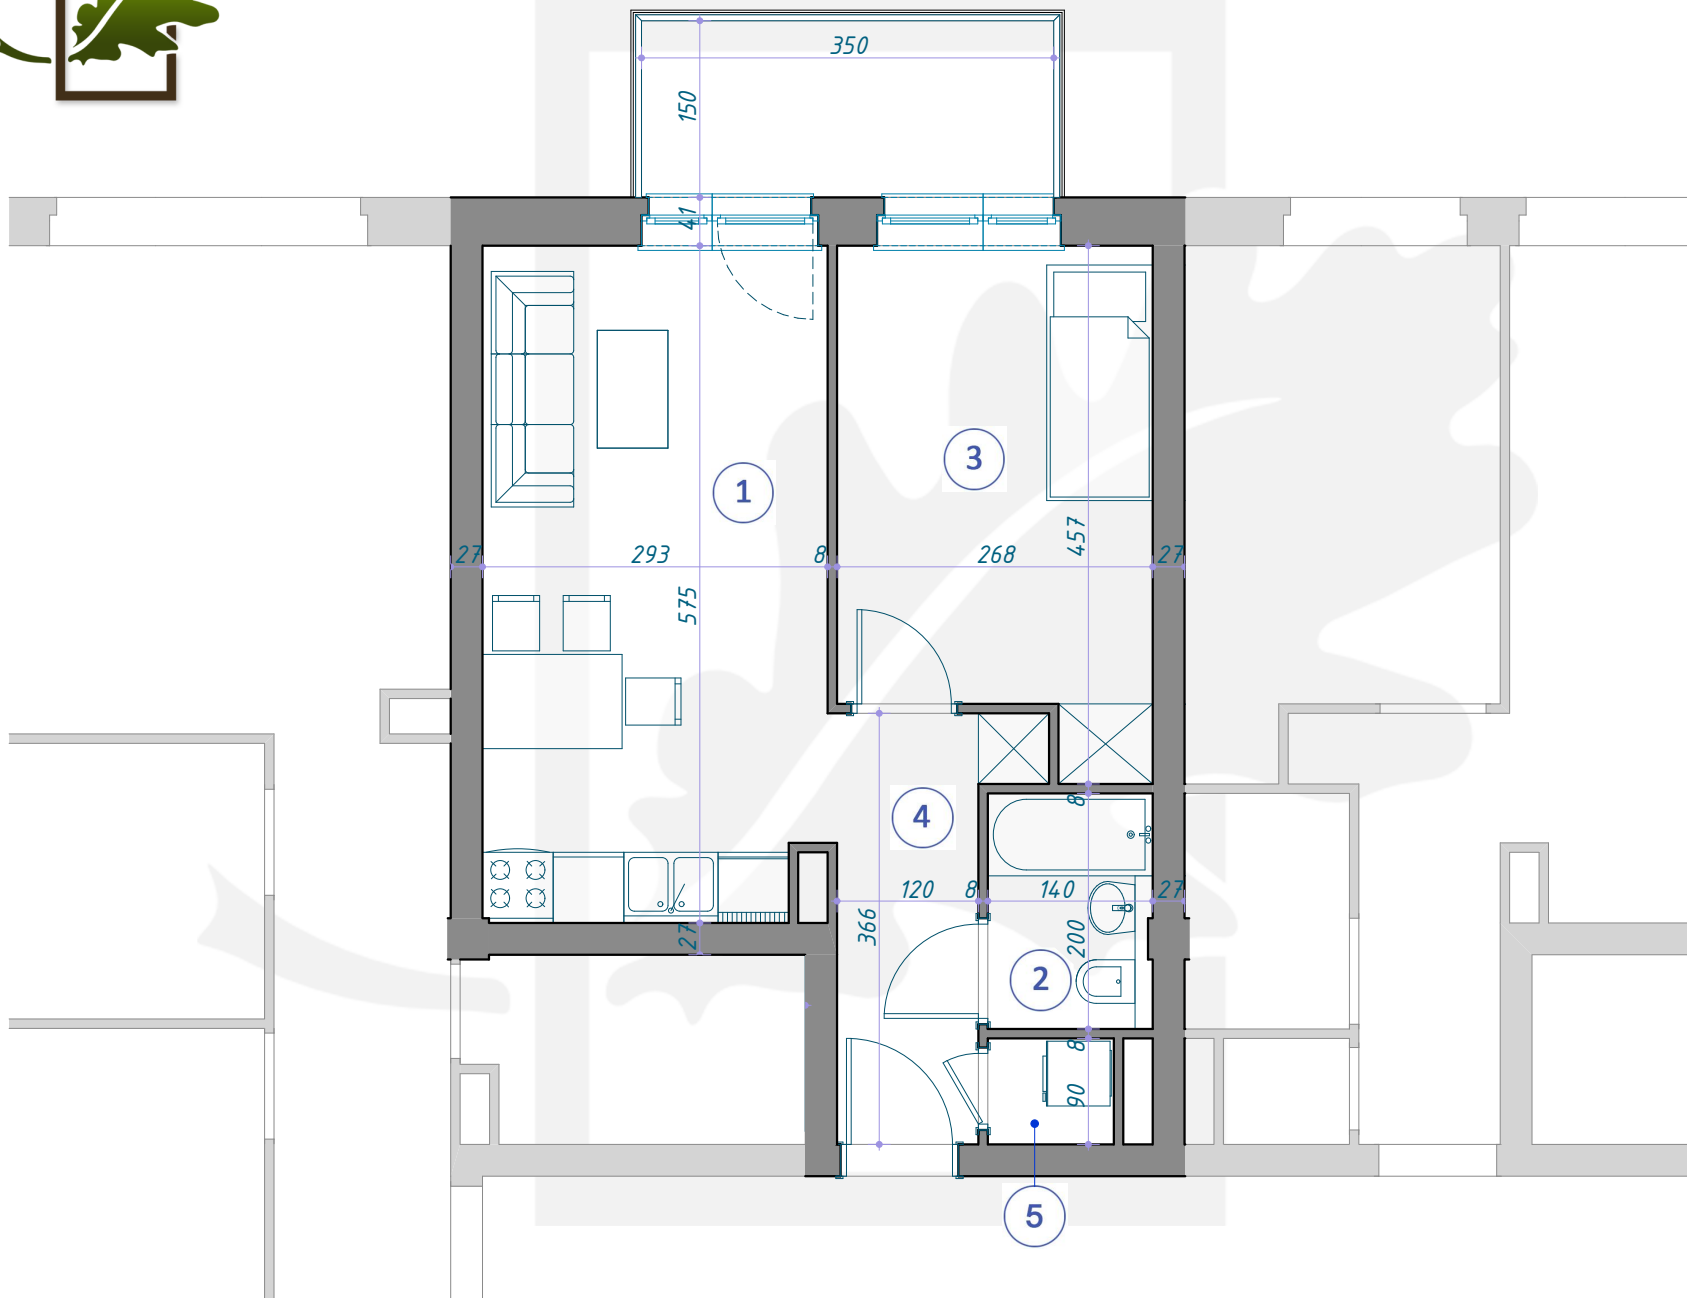

OSIEDLE DĘBOWE

MIESZKANIE B1/4/20

PIĘTRO +4 (KONDYGNACJA 5) / BLOK B1

- 1 SALON Z ANEKSEM KUCHENNYM 16,62m²
- 2 ŁAZIENKA 2,79m²
- 3 POKÓJ 10,97m²
- 4 KORYTARZ 4,75m²
- 5 POM. GOSPODARCZE 0,96m²

36,09m²