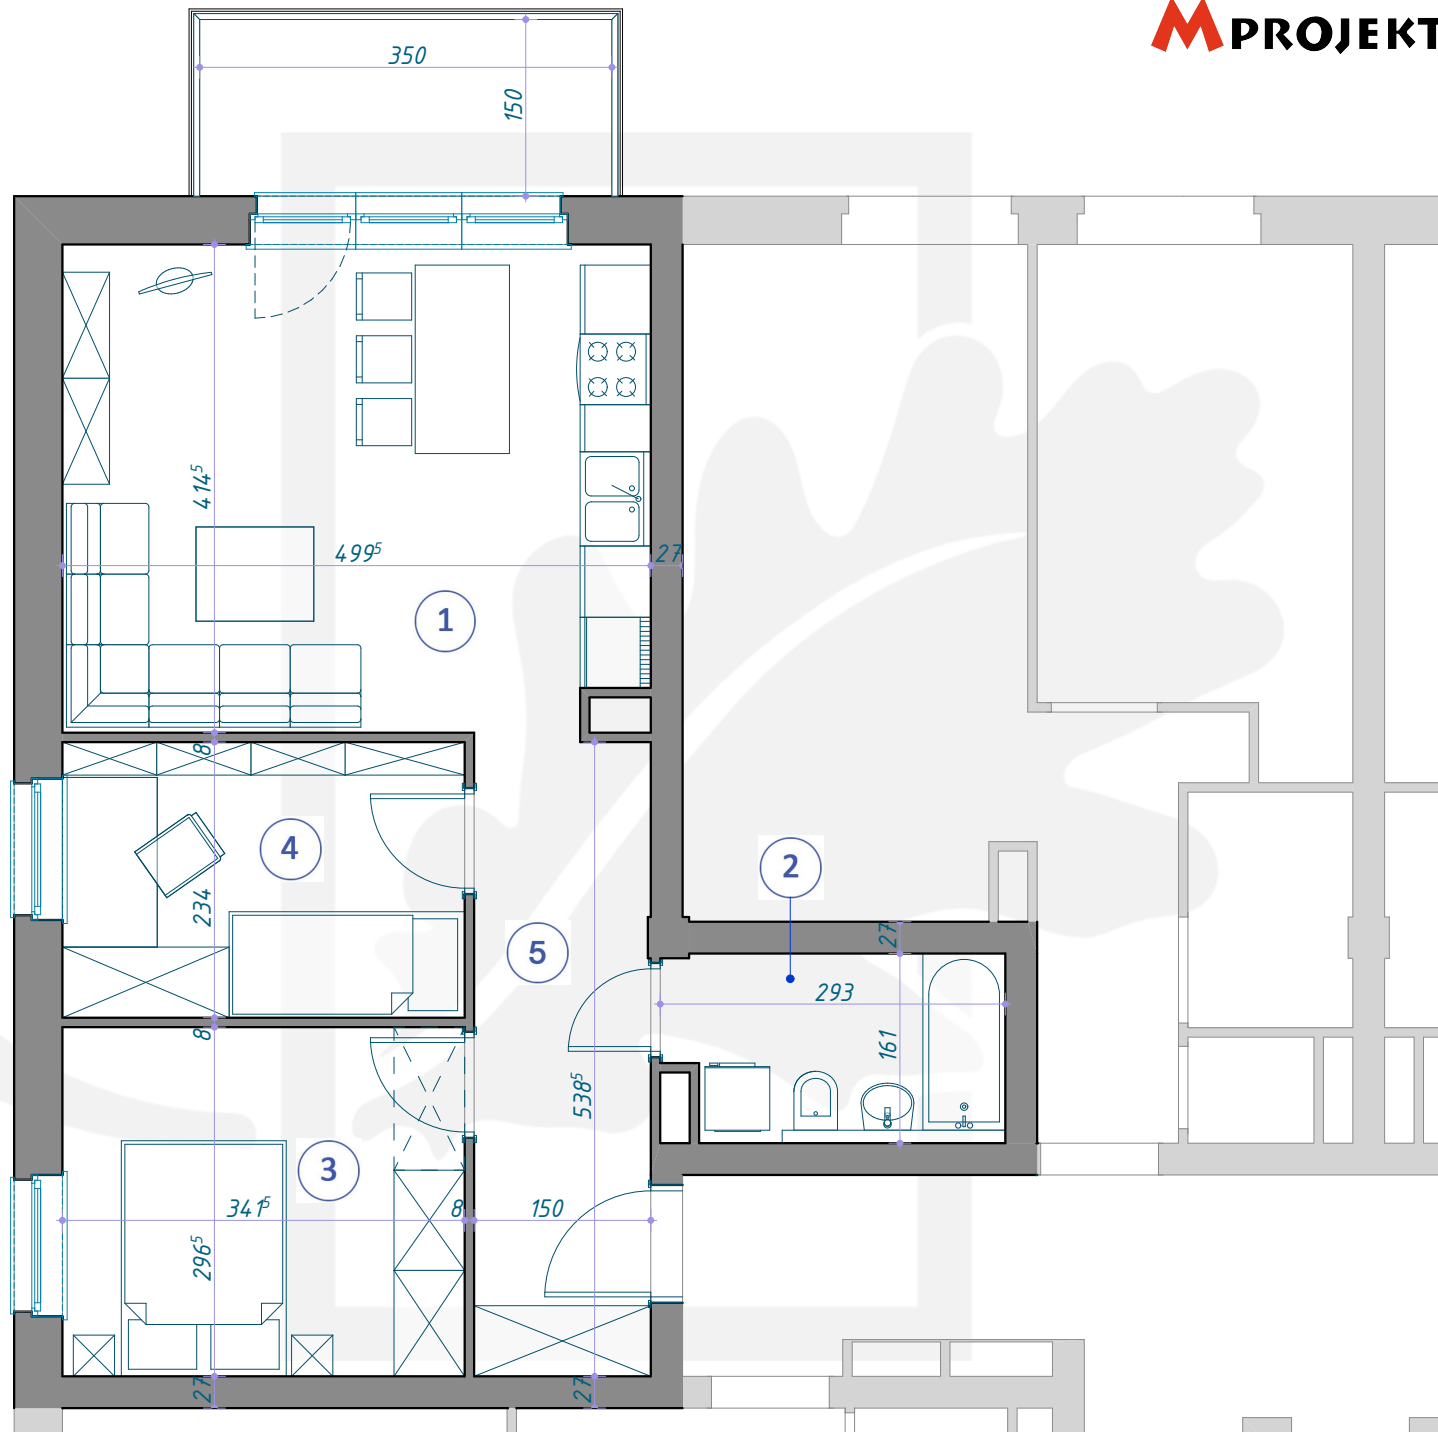

OSIEDLE DĘBOWE

MIESZKANIE B1/4/19

PIĘTRO +4 (KONDYGNACJA 5) / BLOK B1

- 1 SALON Z ANEKSEM KUCHENNYM 20,48m²
- 2 ŁAZIENKA 4,48m²
- 3 POKÓJ 10,13m²
- 4 POKÓJ 7,99m²
- 5 KORYTARZ 8,07m²

51,15m²

+48 515 850 306