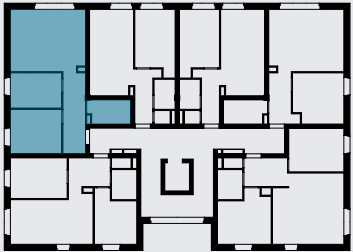

OSIEDLE DĘBOWE

MIESZKANIE B1/4/19

PIĘTRO +4 (KONDYGNACJA 5) / BLOK B1

- 1 SALON Z ANEKSEM KUCHENNYM 20,48m²
- 2 ŁAZIENKA 4,48m²
- 3 POKÓJ 10,13m²
- 4 POKÓJ 7,99m²
- 5 KORYTARZ 8,07m²

51,15m²

+48 515 850 306