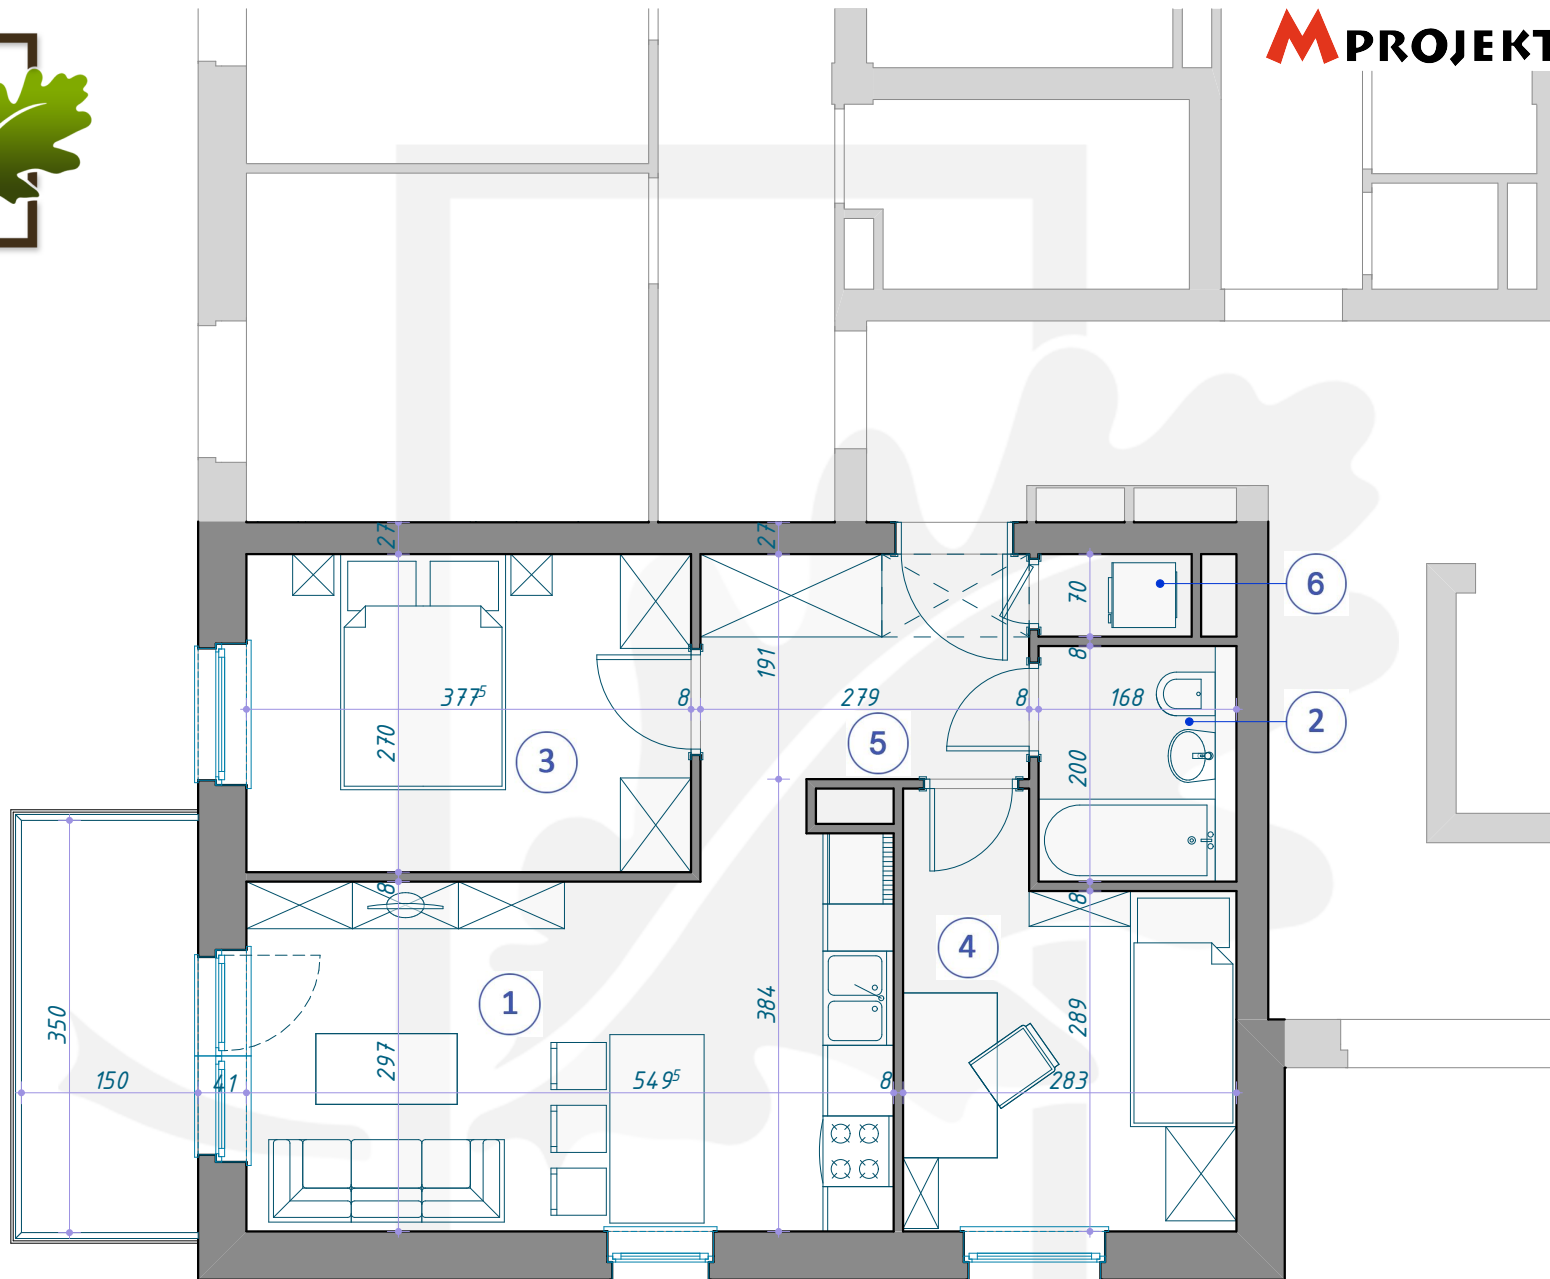

OSIEDLE DĘBOWE

MPROJEKT

MIESZKANIE B1/3/18 PIĘTRO +3 (KONDYGNACJA 4) / BLOK B1

1	SALON Z ANEKSEM KUCHENNYM	17,33m ²
2	ŁAZIENKA	3,36m ²
3	POKÓJ	10,19m ²
4	POKÓJ	9,11m ²
5	KORYTARZ	5,33m ²
6	POM. GOSPODARCZE	0,91m ²