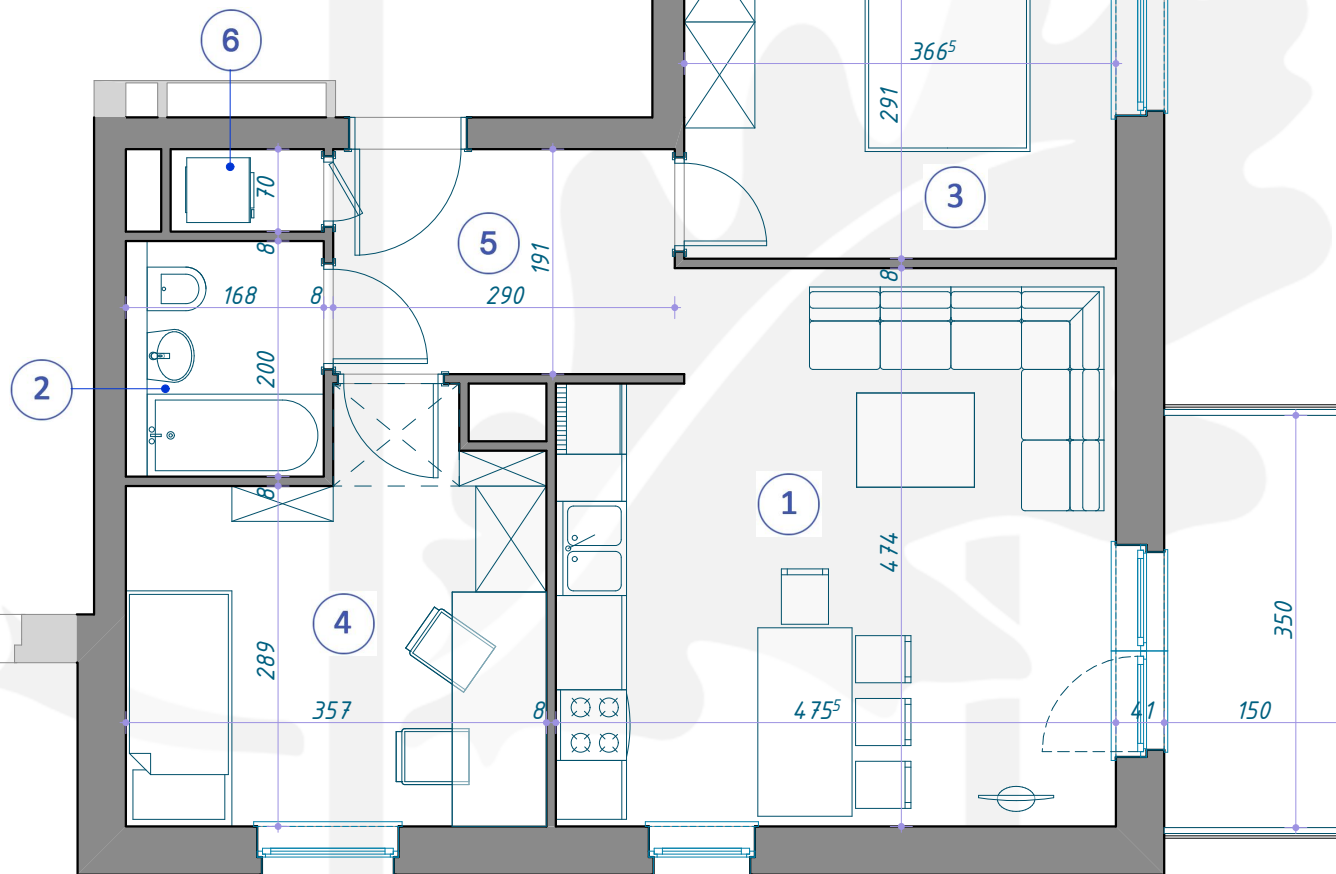

OSIEDLE DĘBOWE

MIESZKANIE B1/3/17 PIĘTRO +3 (KONDYGNACJA 4) / BLOK B1

- 1 SALON Z ANEKSEM KUCHENNYM 21,47m²
- 2 ŁAZIENKA 3,36m²
- 3 POKÓJ 10,67m²
- 4 POKÓJ 11,47m²
- 5 KORYTARZ 5,54m²
- 6 POM. GOSPODARCZE 0,91m²

53,42m²