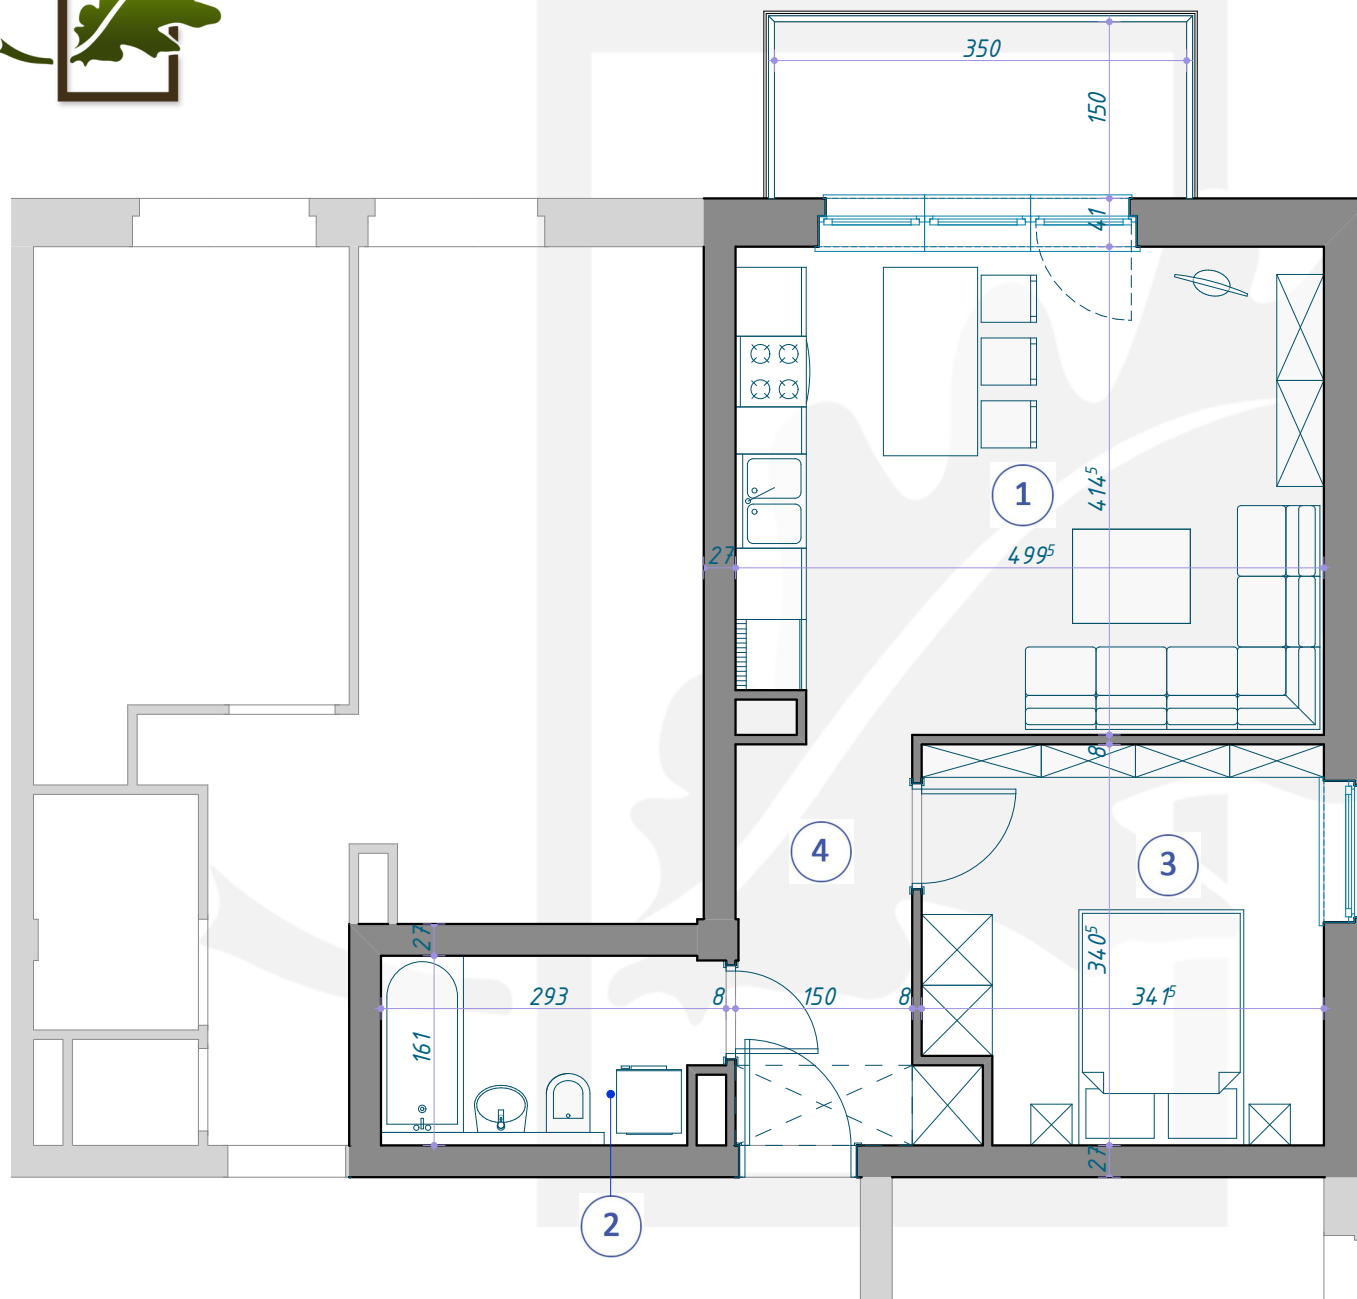

OSIEDLE DĘBOWE

MIESZKANIE B1/3/16 PIĘTRO +3 (KONDYGNACJA 4) / BLOK B1

- 1 SALON Z ANEKSEM KUCHENNYM 20,48m²
- 2 ŁAZIENKA 4,48m²
- 3 POKÓJ 11,17m²
- 4 KORYTARZ 5,51m²

41,64m²