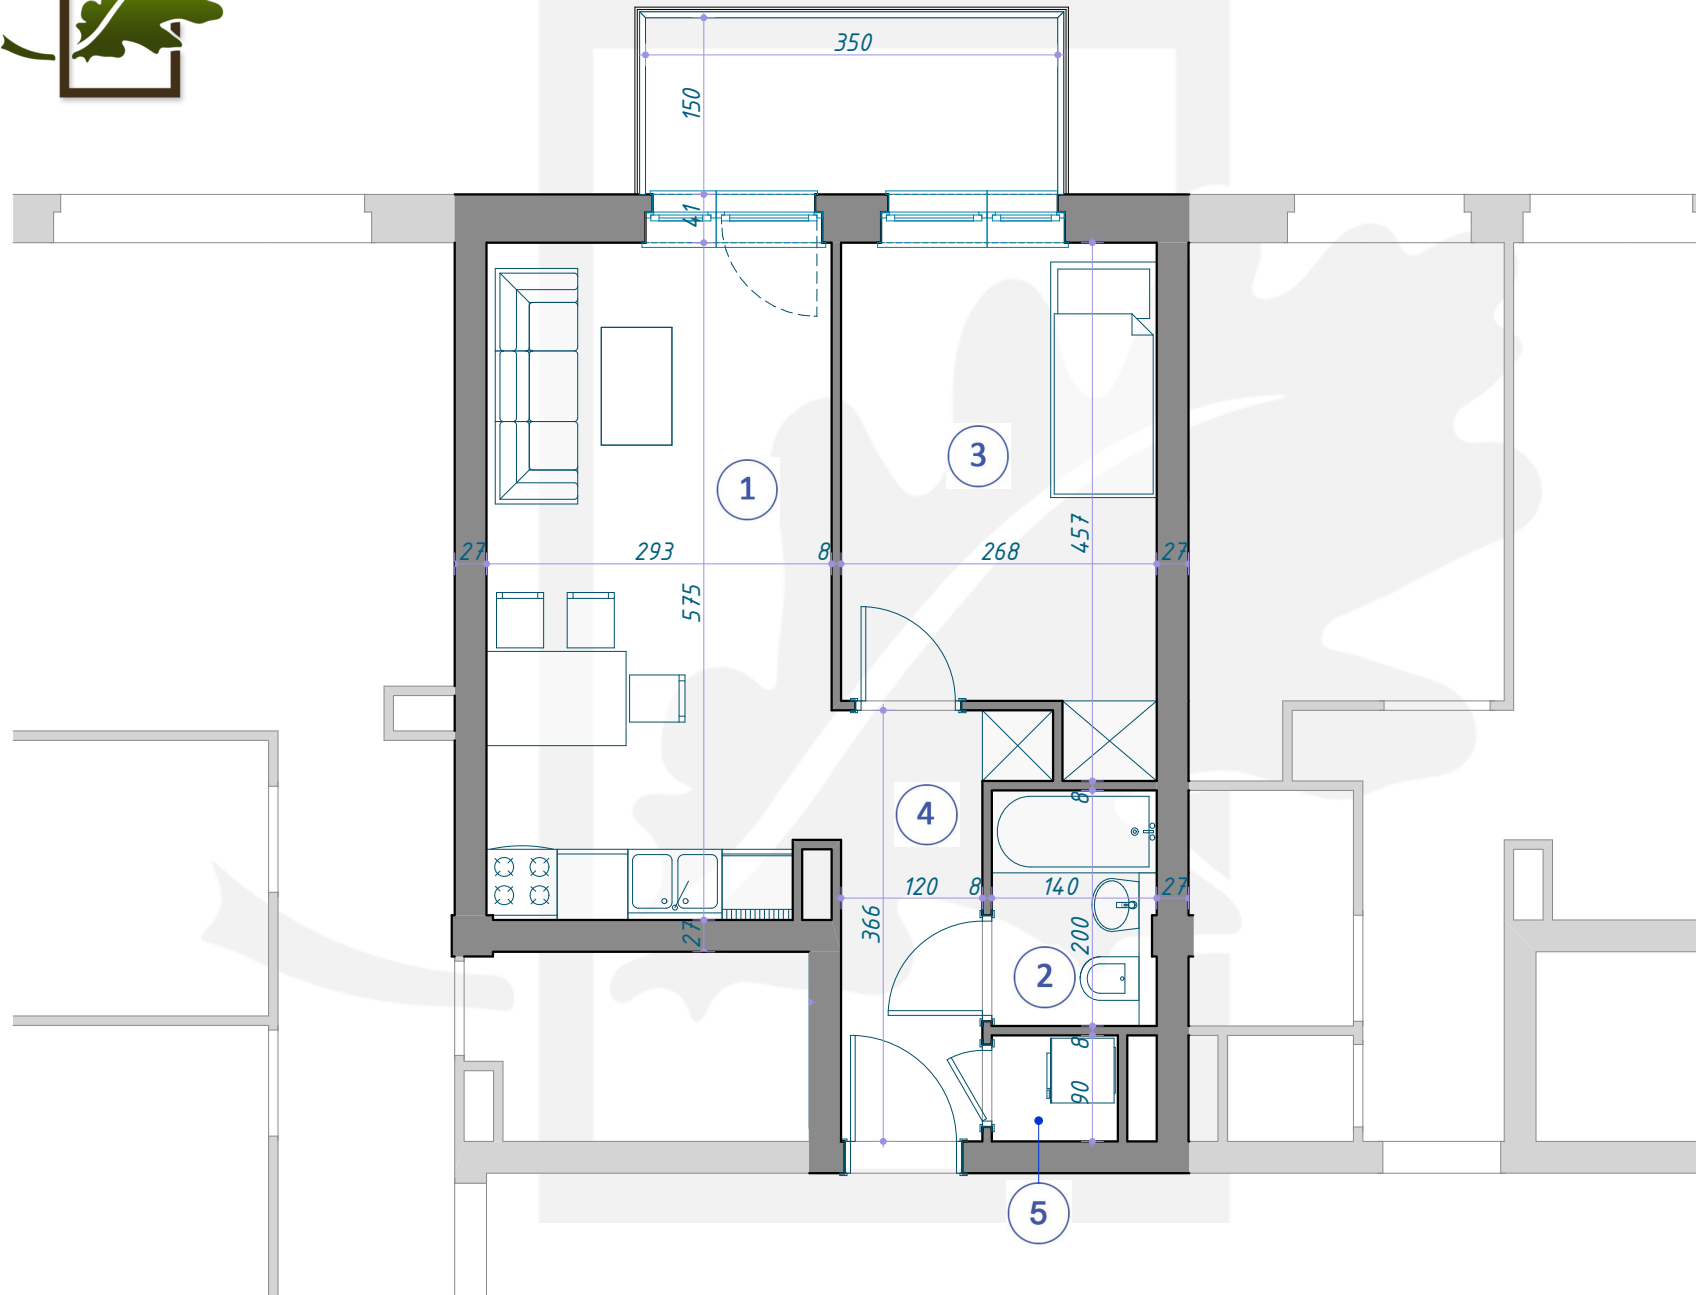

OSIEDLE DĘBOWE

MIESZKANIE B1/3/14 PIĘTRO +3 (KONDYGNACJA 4) / BLOK B1

- 1 SALON Z ANEKSEM KUCHENNYM 16,62m²
- 2 ŁAZIENKA 2,79m²
- 3 POKÓJ 10,97m²
- 4 KORYTARZ 4,75m²
- 5 POM. GOSPODARCZE 0,96m²

36,09m²