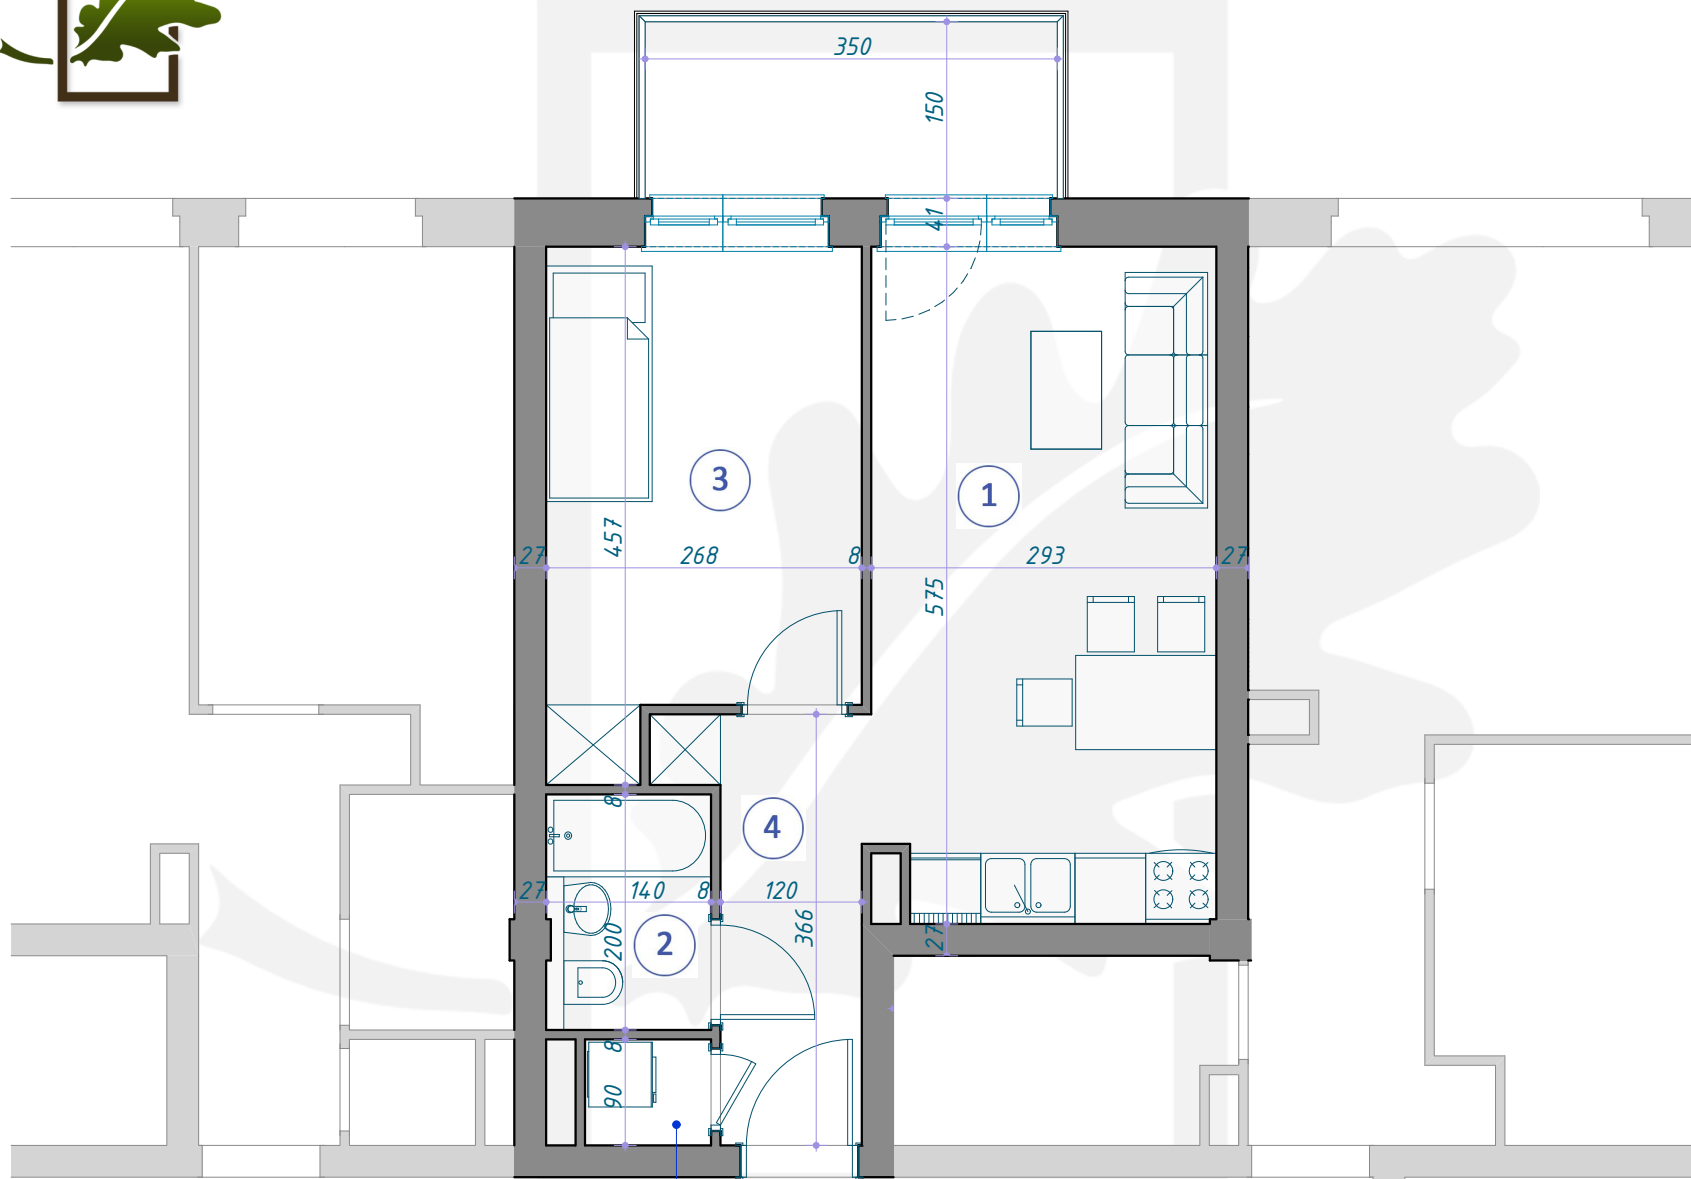

OSIEDLE DĘBOWE

MIESZKANIE B1/2/9

PIĘTRO +2 (KONDYGNACJA 3) / BLOK B1

- 1 SALON Z ANEKSEM KUCHENNYM 16,62m²
- 2 ŁAZIENKA 2,79m²
- 3 POKÓJ 10,97m²
- 4 KORYTARZ 4,75m²
- 5 POM. GOSPODARCZE 0,96m²

36,09m²

+48 515 850 306