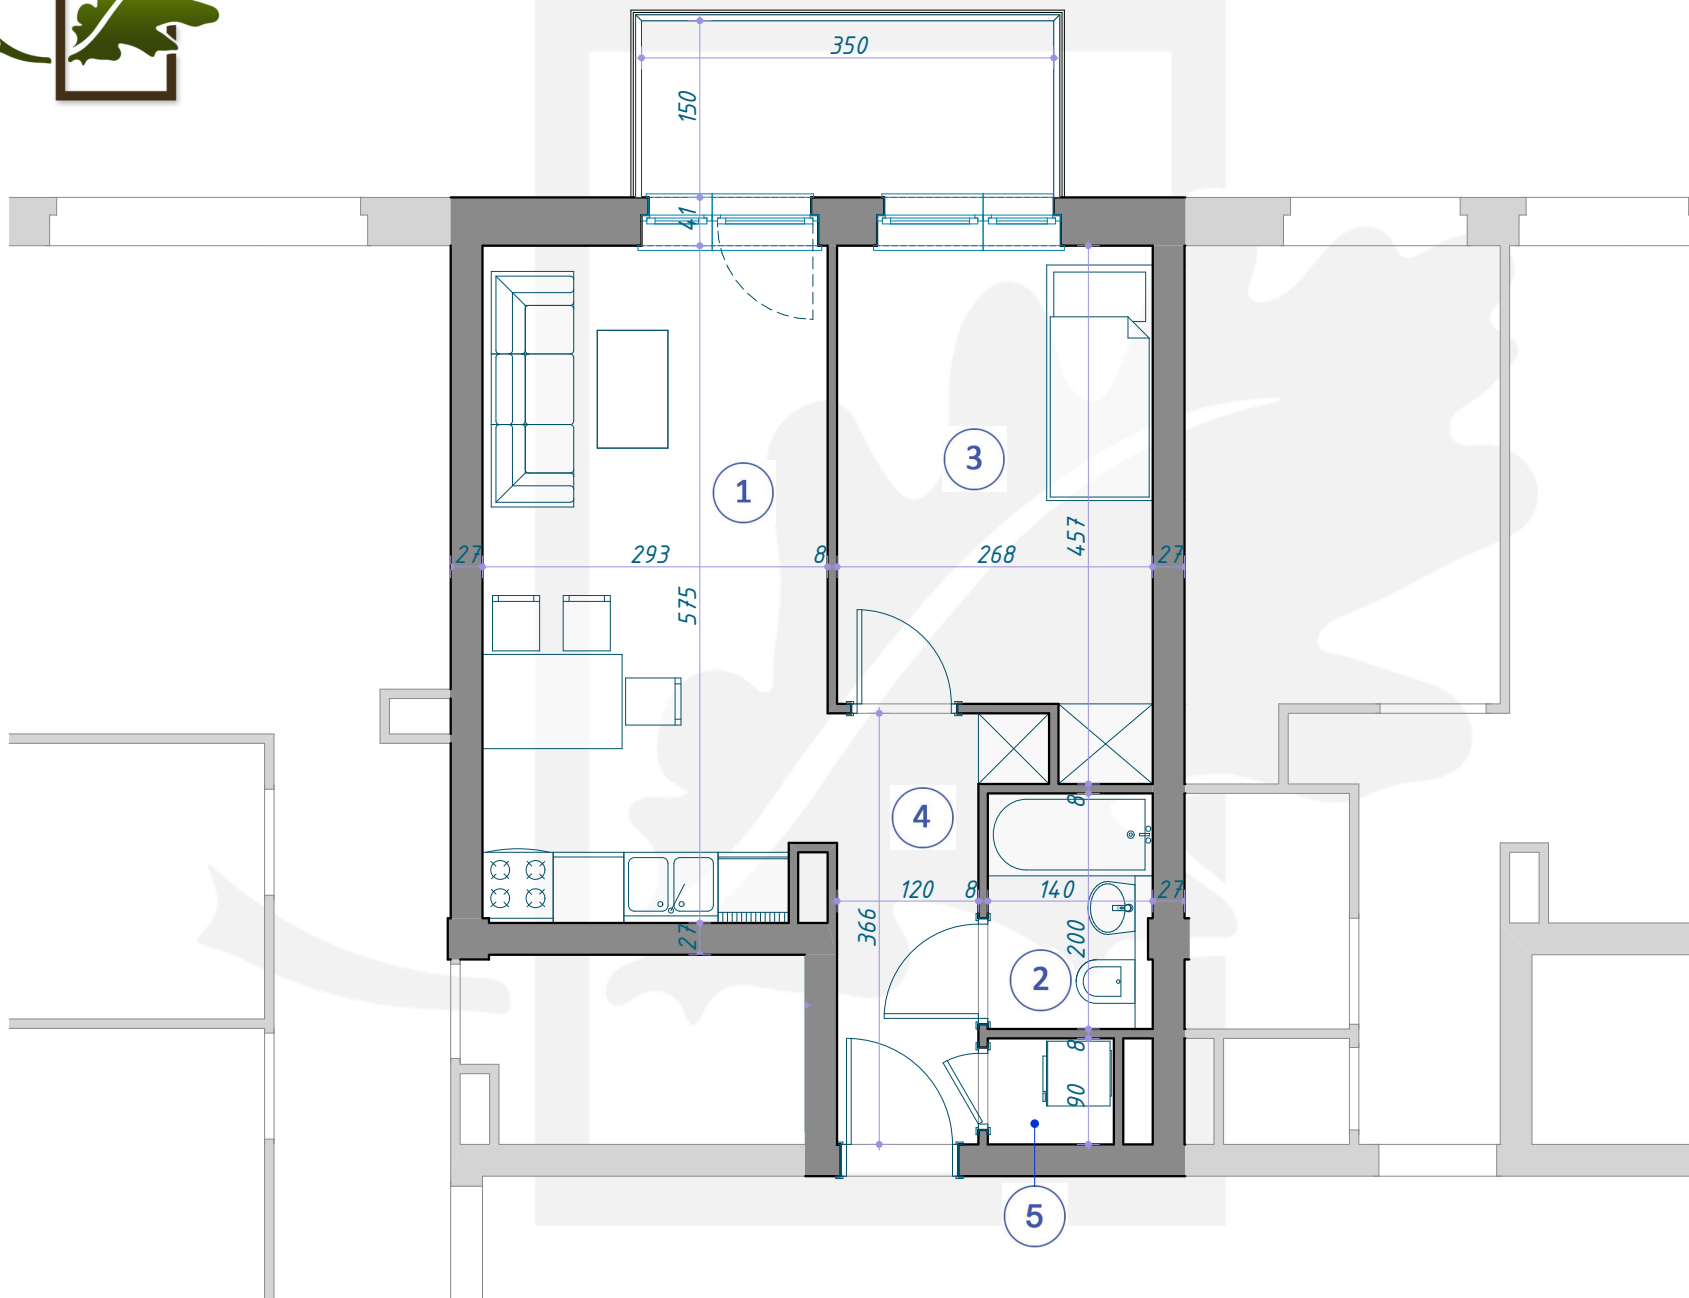

OSIEDLE DĘBOWE

MIESZKANIE B1/2/8

PIĘTRO +2 (KONDYGNACJA 3) / BLOK B1

- 1 SALON Z ANEKSEM KUCHENNYM 16,62m²
- 2 ŁAZIENKA 2,79m²
- 3 POKÓJ 10,97m²
- 4 KORYTARZ 4,75m²
- 5 POM. GOSPODARCZE 0,96m²

36,09m²