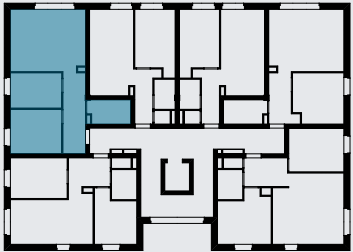

OSIEDLE DĘBOWE

MIESZKANIE B1/2/7

PIĘTRO +2 (KONDYGNACJA 3) / BLOK B1

- 1 SALON Z ANEKSEM KUCHENNYM 20,48m²
- 2 ŁAZIENKA 4,48m²
- 3 POKÓJ 10,13m²
- 4 POKÓJ 7,99m²
- 5 KORYTARZ 8,07m²

51,15m²

+48 515 850 306