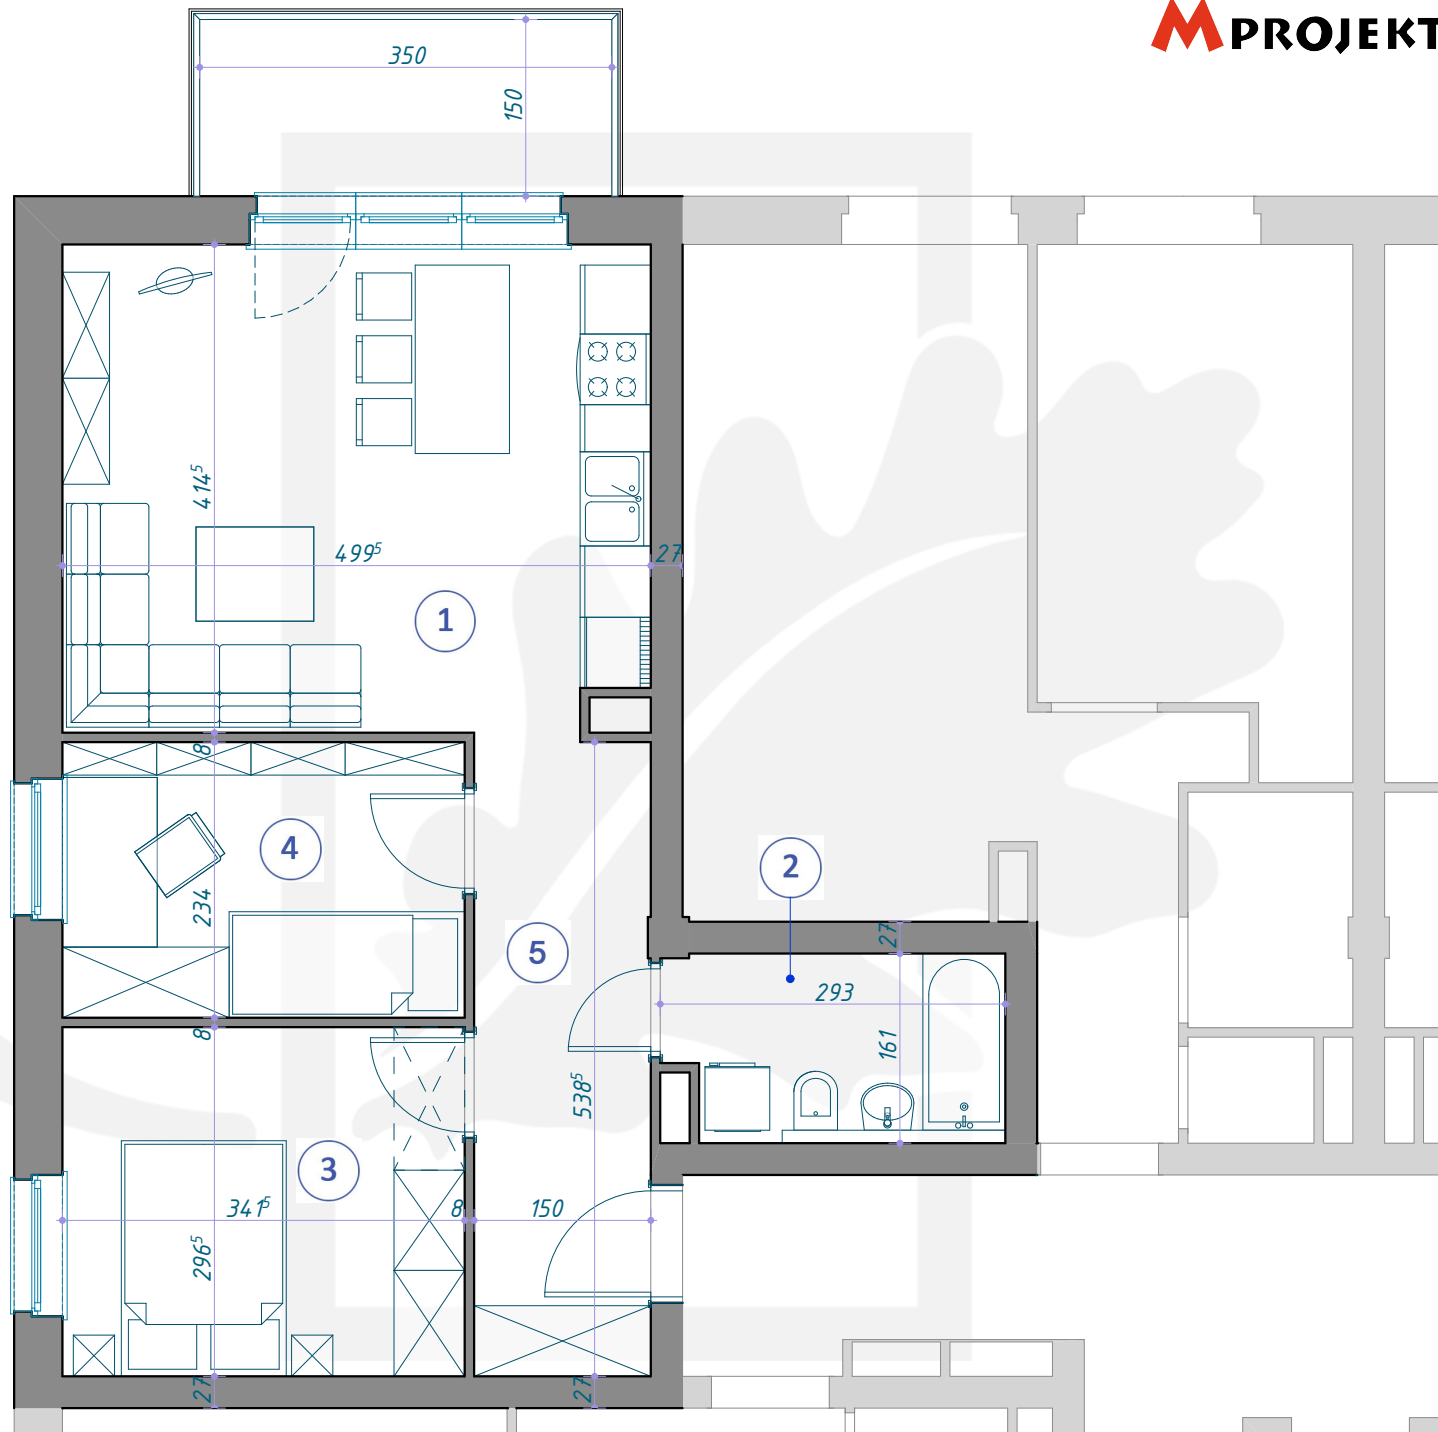

OSIEDLE DĘBOWE

MIESZKANIE B1/2/7

PIĘTRO +2 (KONDYGNACJA 3) / BLOK B1

- 1 SALON Z ANEKSEM KUCHENNYM 20,48m²
- 2 ŁAZIENKA 4,48m²
- 3 POKÓJ 10,13m²
- 4 POKÓJ 7,99m²
- 5 KORYTARZ 8,07m²

51,15m²

+48 515 850 306