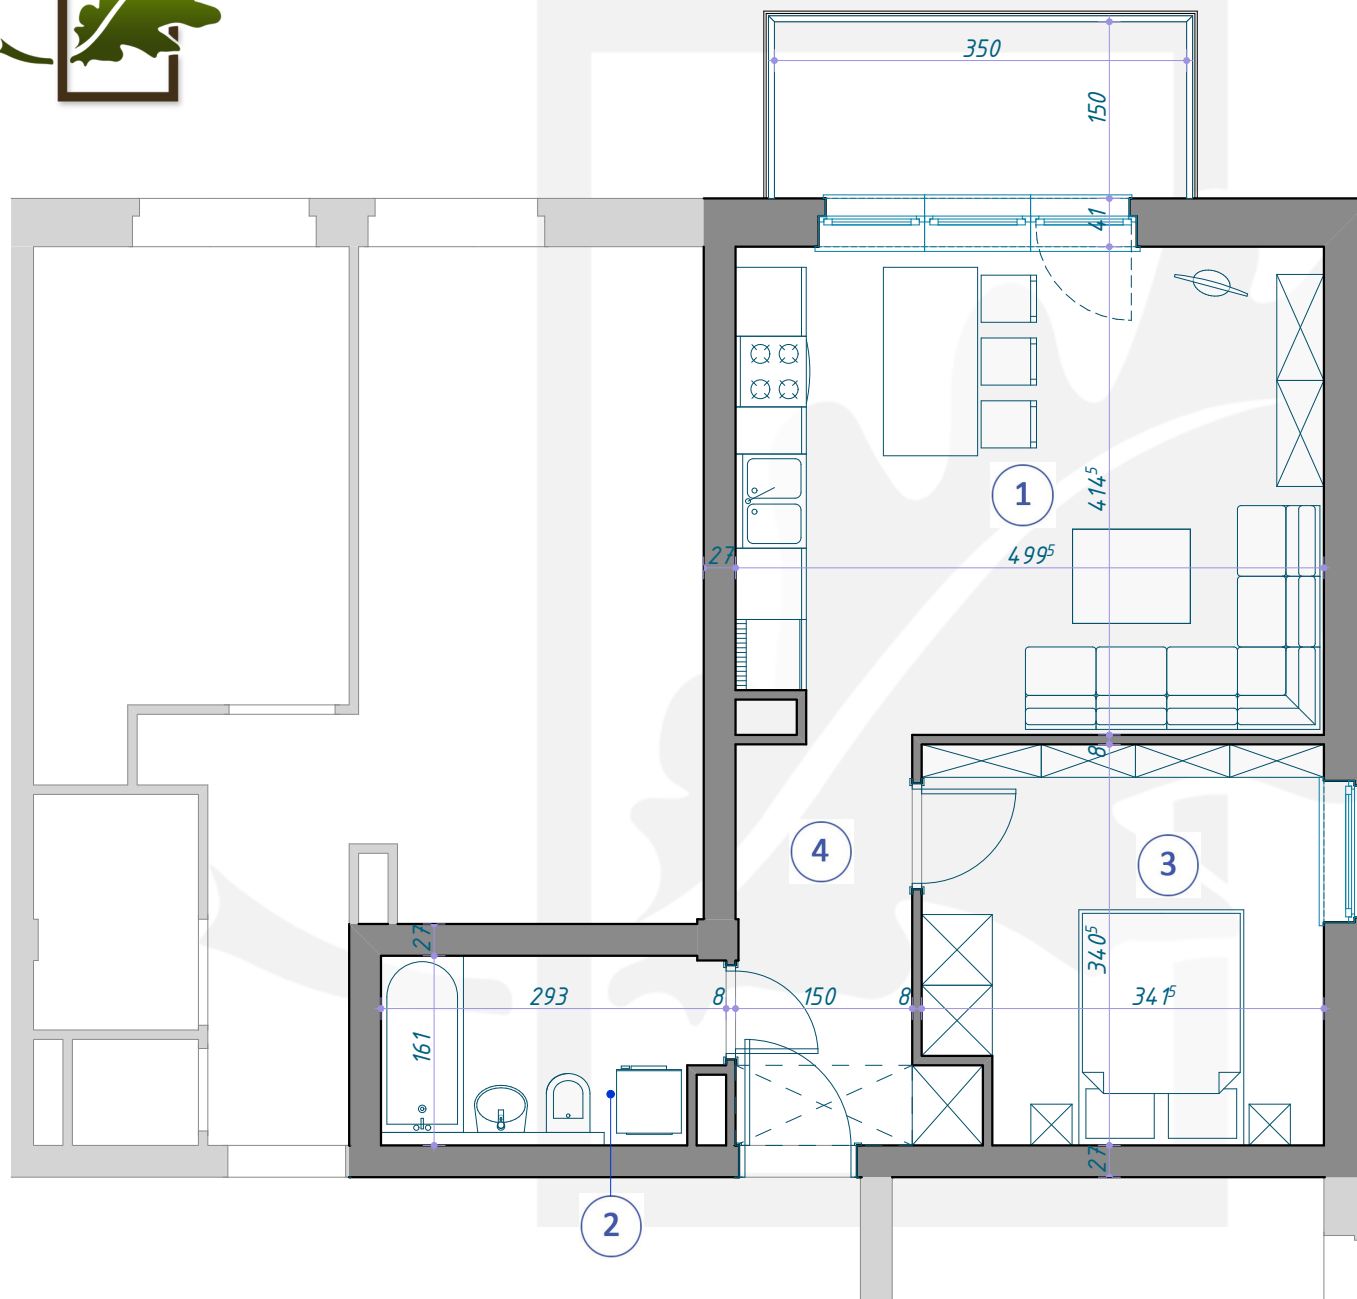

OSIEDLE DĘBOWE

MIESZKANIE B1/2/10

PIĘTRO +2 (KONDYGNACJA 3) / BLOK B1

- 1 SALON Z ANEKSEM KUCHENNYM 20,48m²
- 2 ŁAZIENKA 4,48m²
- 3 POKÓJ 11,17m²
- 4 KORYTARZ 5,51m²

41,64m²

+48 515 850 306

www.MIESZKANIA-KOSCIAN.PL