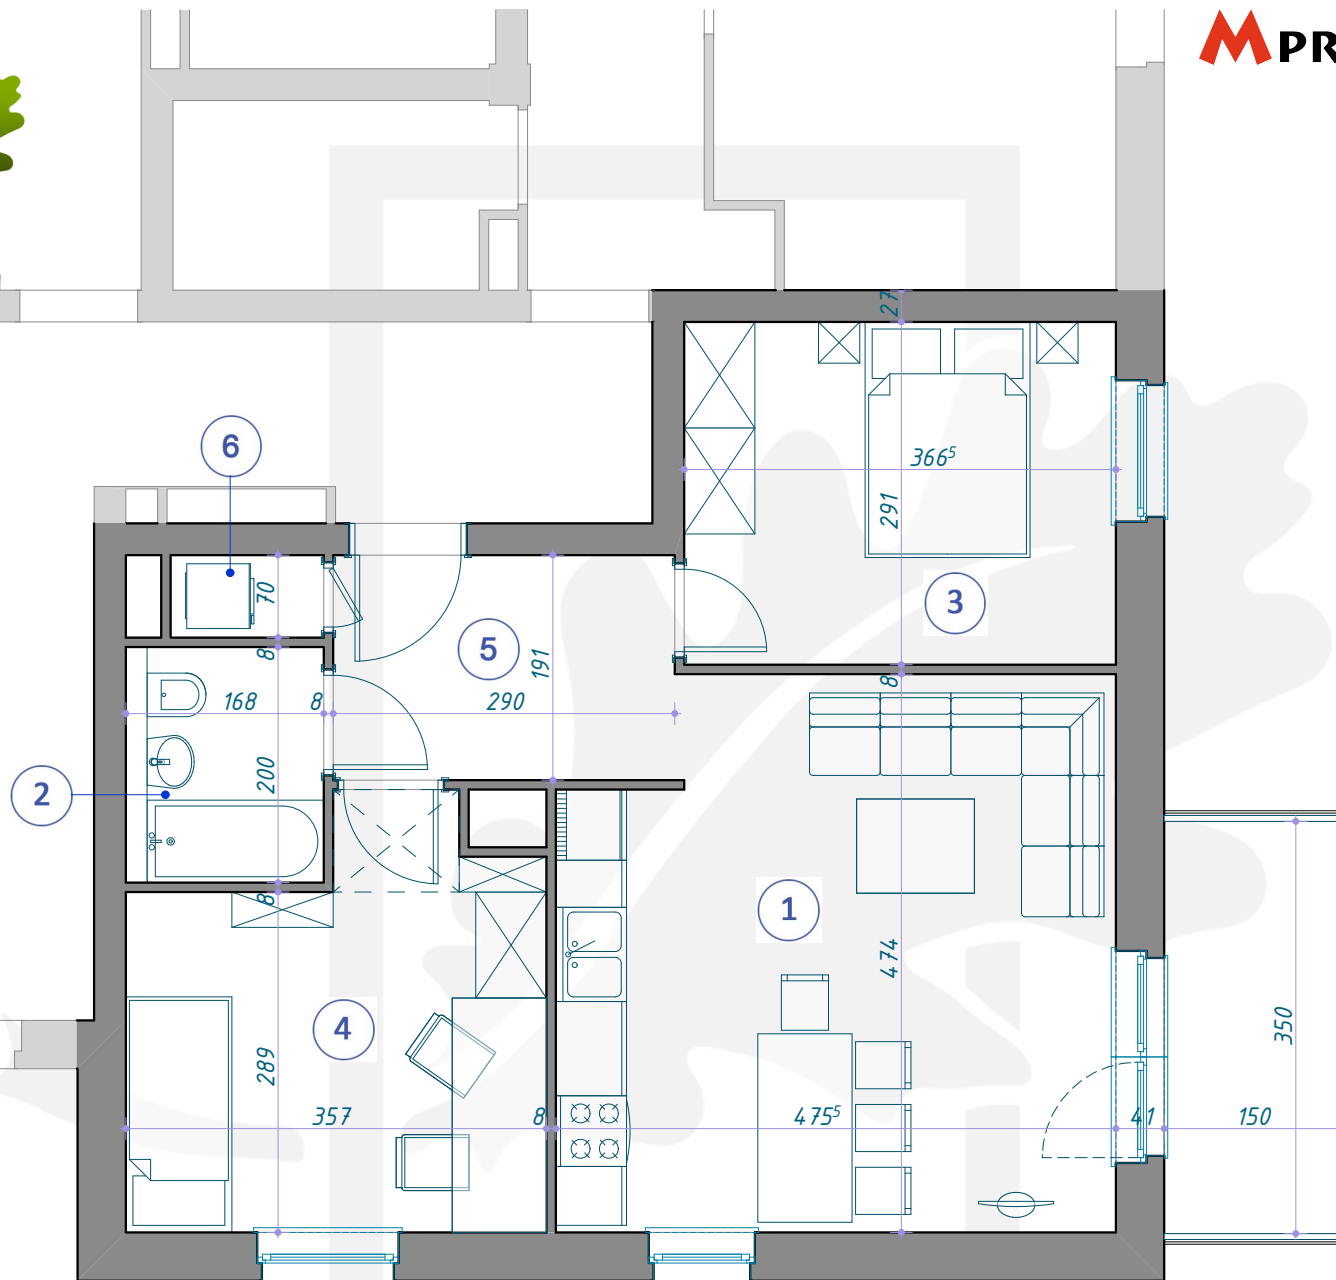

OSIEDLE DĘBOWE

MIESZKANIE B1/1/5

PIĘTRO +1 (KONDYGNACJA 2) / BLOK B1

- 1 SALON Z ANEKSEM KUCHENNYM 21,47m²
- 2 ŁAZIENKA 3,36m²
- 3 POKÓJ 10,67m²
- 4 POKÓJ 11,47m²
- 5 KORYTARZ 5,54m²
- 6 POM. GOSPODARCZE 0,91m²

53,42m²