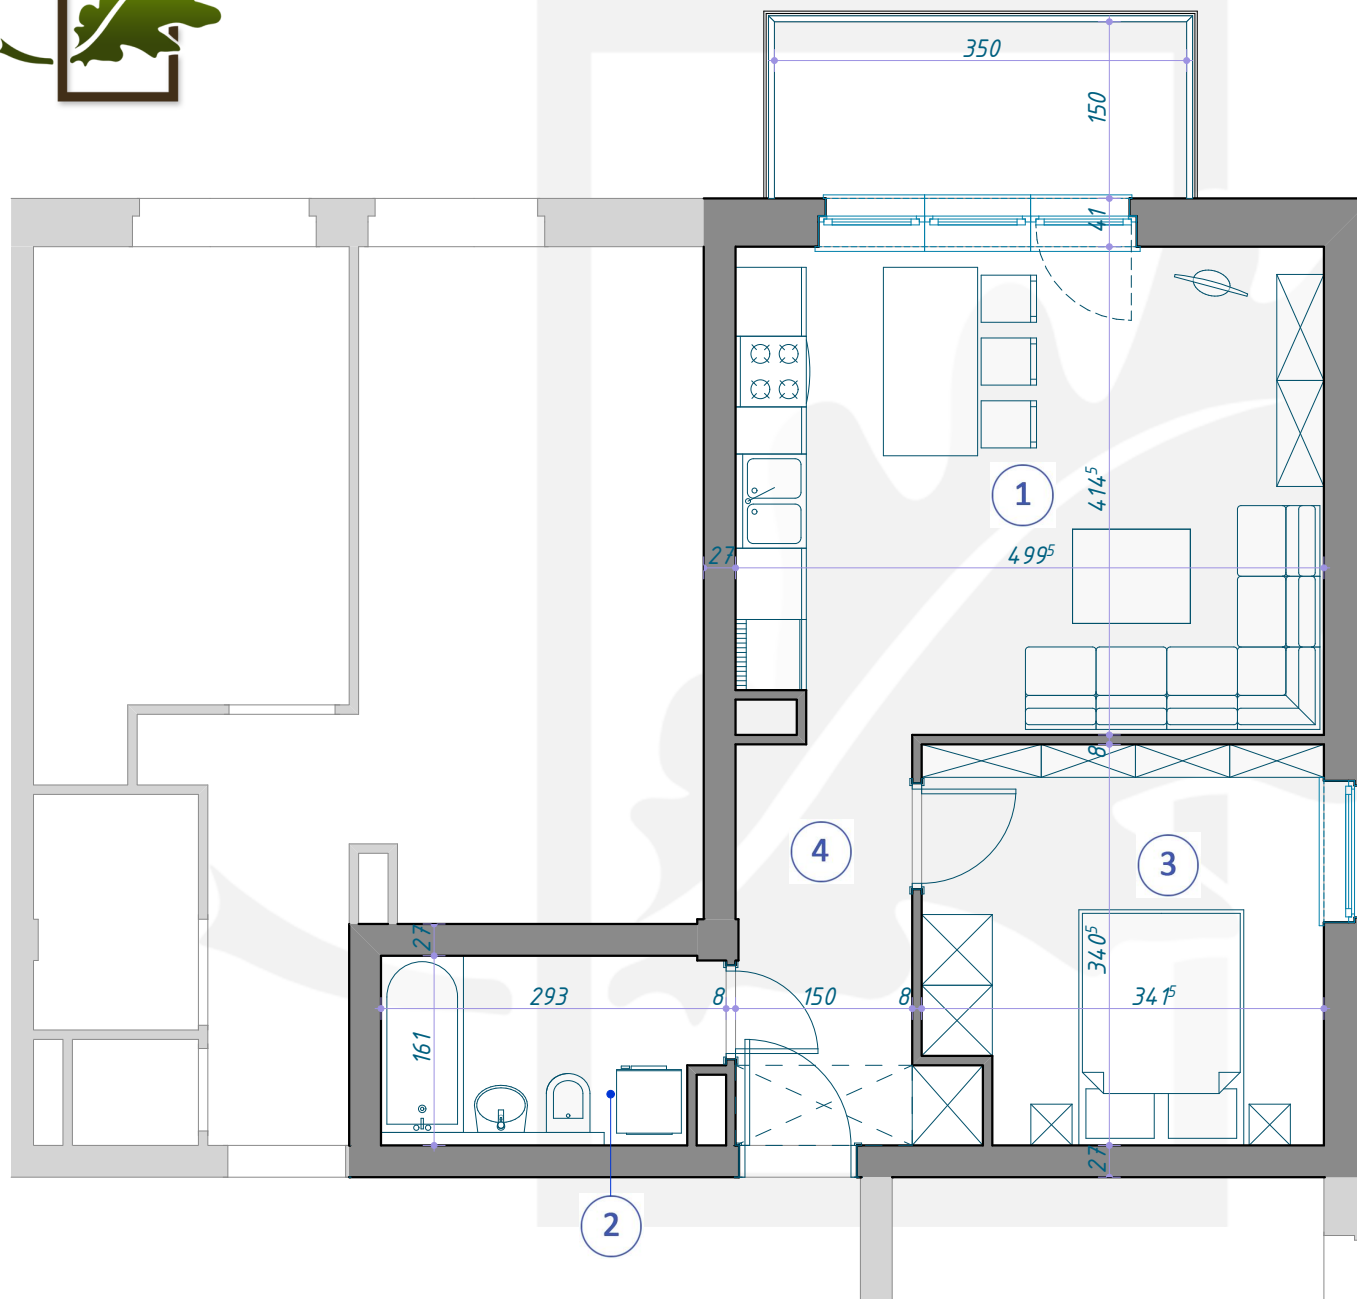

OSIEDLE DĘBOWE

MIESZKANIE B1/1/4 PIĘTRO +1 (KONDYGNACJA 2) / BLOK B1

- 1 SALON Z ANEKSEM KUCHENNYM 20,48m²
- 2 ŁAZIENKA 4,48m²
- 3 POKÓJ 11,17m²
- 4 KORYTARZ 5,51m²

41,64m²