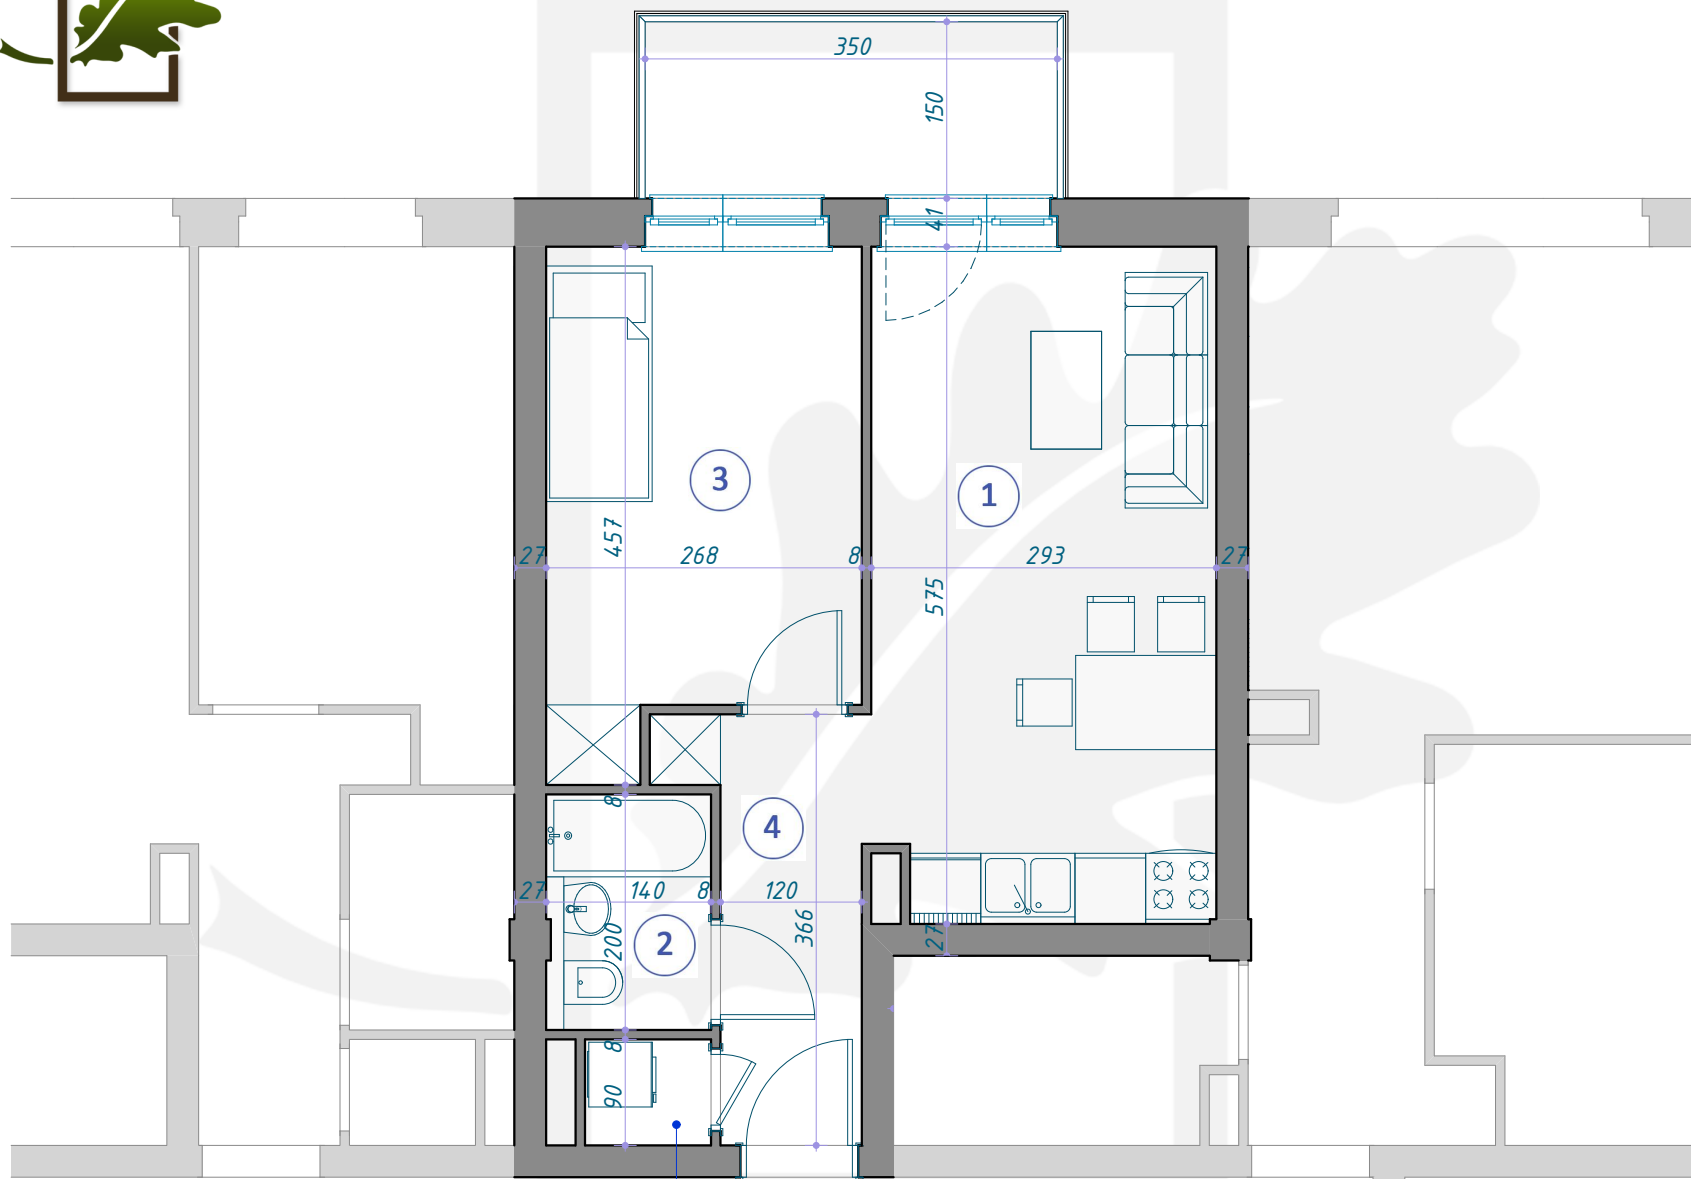

OSIEDLE DĘBOWE

MIESZKANIE B1/1/3

PIĘTRO +1 (KONDYGNACJA 2) / BLOK B1

- 1 SALON Z ANEKSEM KUCHENNYM 16,62m²
- 2 ŁAZIENKA 2,79m²
- 3 POKÓJ 10,97m²
- 4 KORYTARZ 4,75m²
- 5 POM. GOSPODARCZE 0,96m²

36,09m²

+48 515 850 306