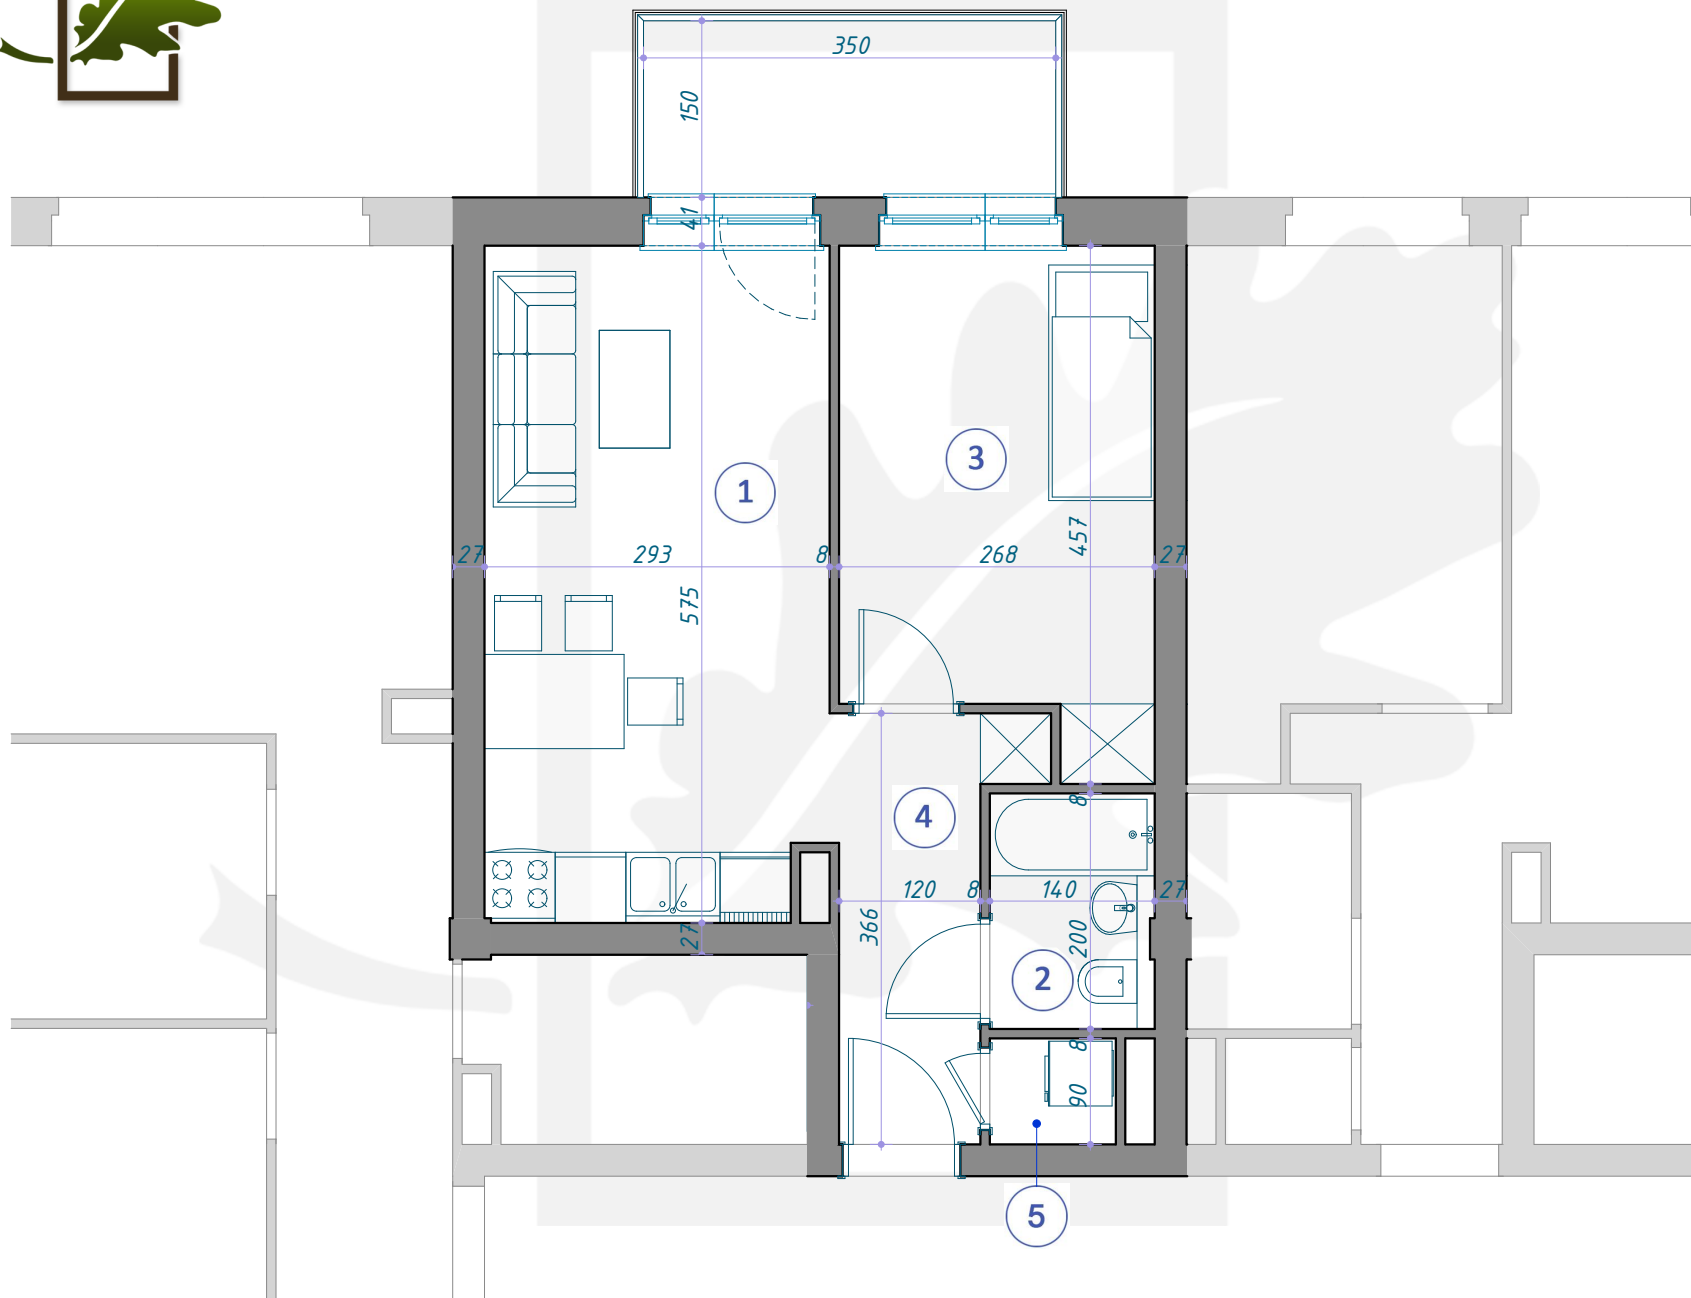

## MIESZKANIE B1/1/2 PIĘTRO +1 (KONDYGNACJA 2) / BLOK B1

- 1 SALON Z ANEKSEM KUCHENNYM 16,62m<sup>2</sup>
- 2 ŁAZIENKA 2,79m<sup>2</sup>
- 3 POKÓJ 10,97m<sup>2</sup>
- 4 KORYTARZ 4,75m<sup>2</sup>
- 5 POM. GOSPODARCZE 0,96m<sup>2</sup>

**36,09m<sup>2</sup>**