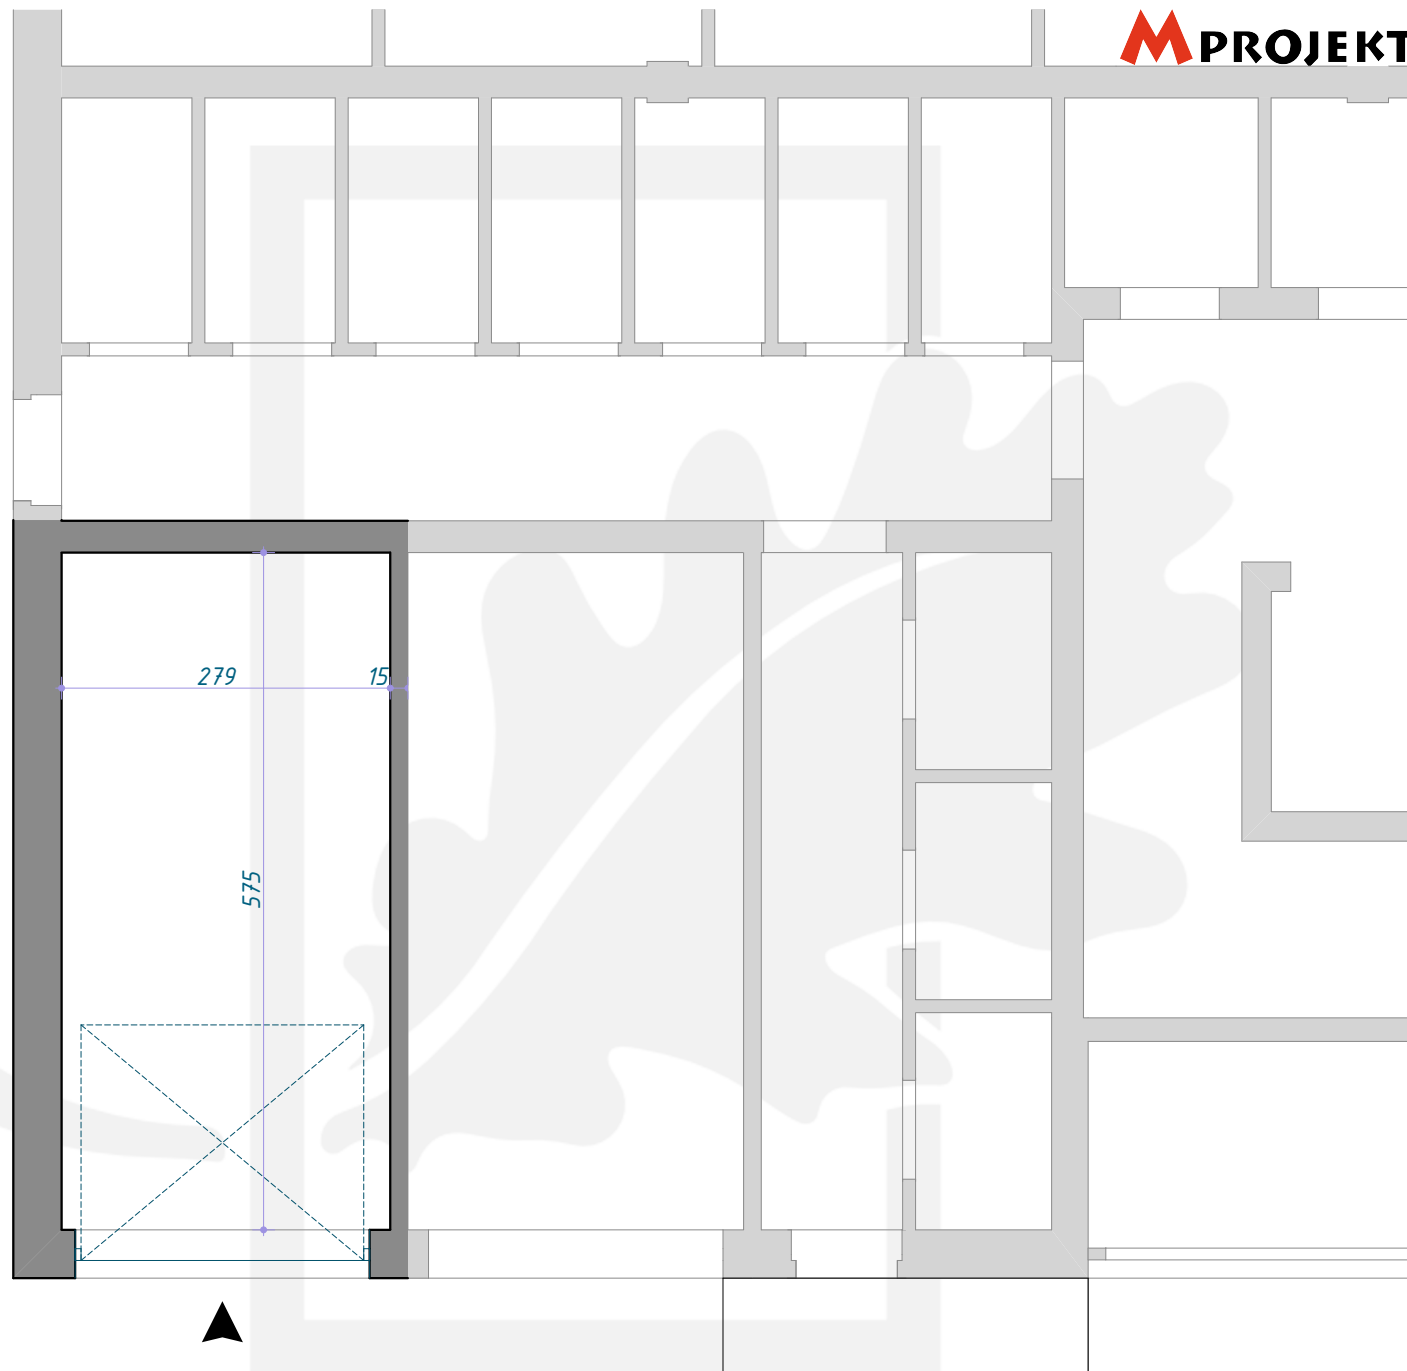

OSIEDLE DĘBOWE

GARAŻ B1/0/9

PARTER (KONDYGNACJA 1) / BLOK B1

MPROJEKT

POWIERZCHNIA: **15,90m²**

+48 515 850 306

www.MIESZKANIA-KOSCIAN.PL

MIESZKANIA-KOSCIAN@02.PL