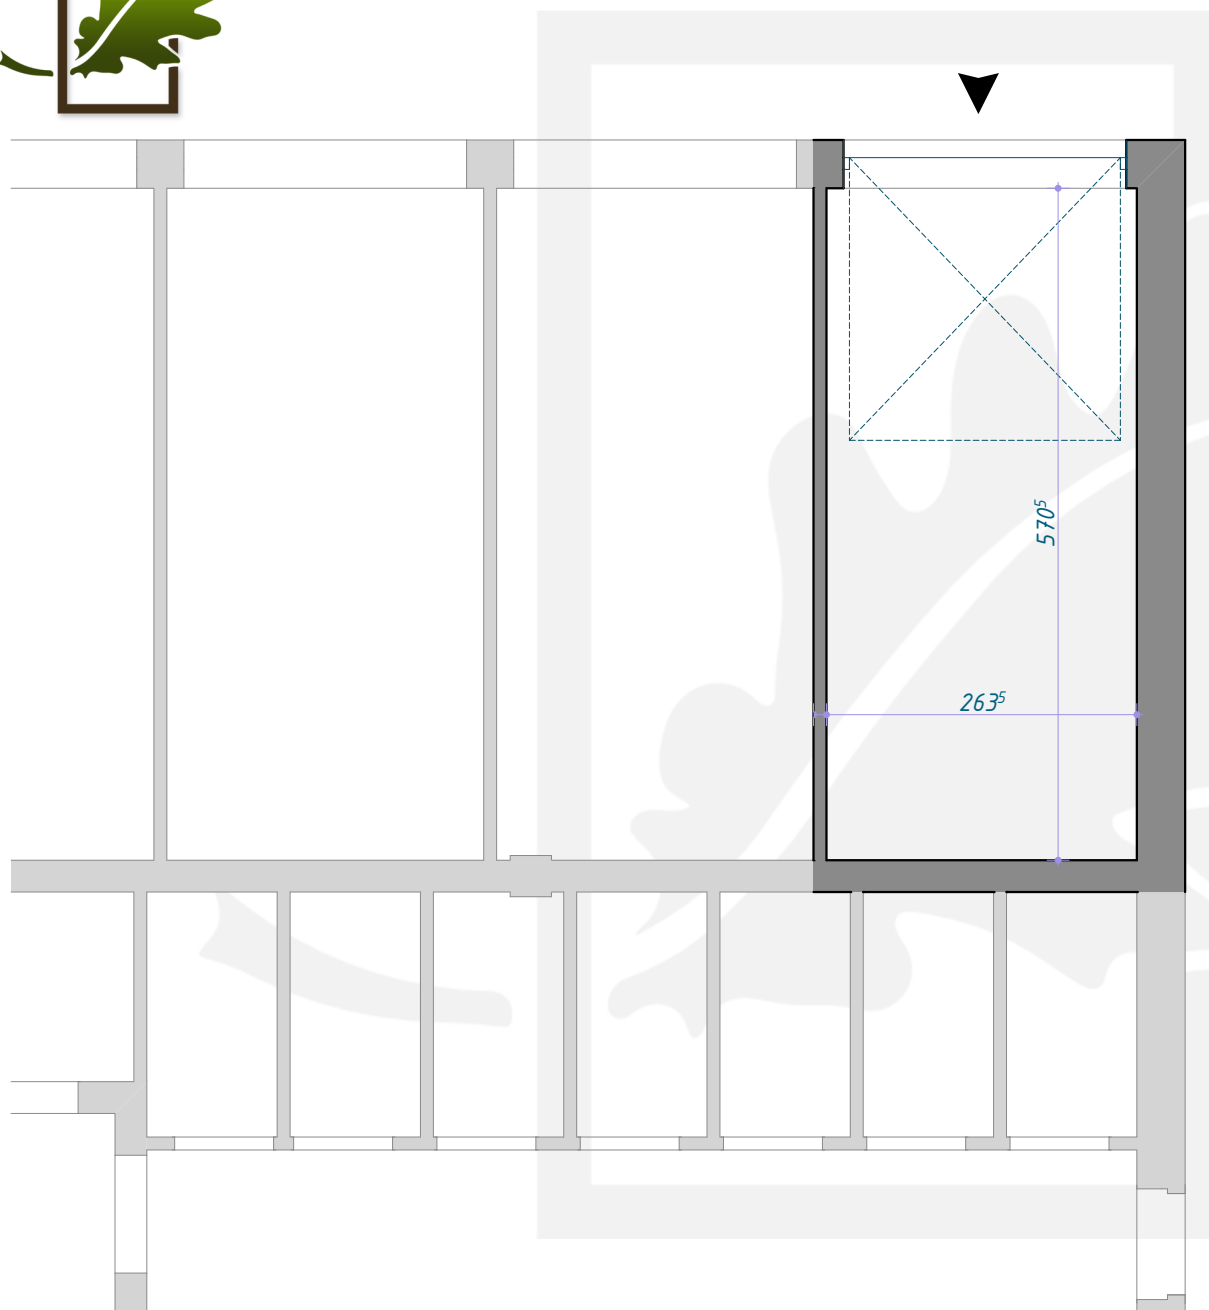

OSIEDLE DĘBOWE

GARAŻ B1/0/8

PARTER (KONDYGNACJA 1) / BLOK B1

POWIERZCHNIA: **14,90m²**