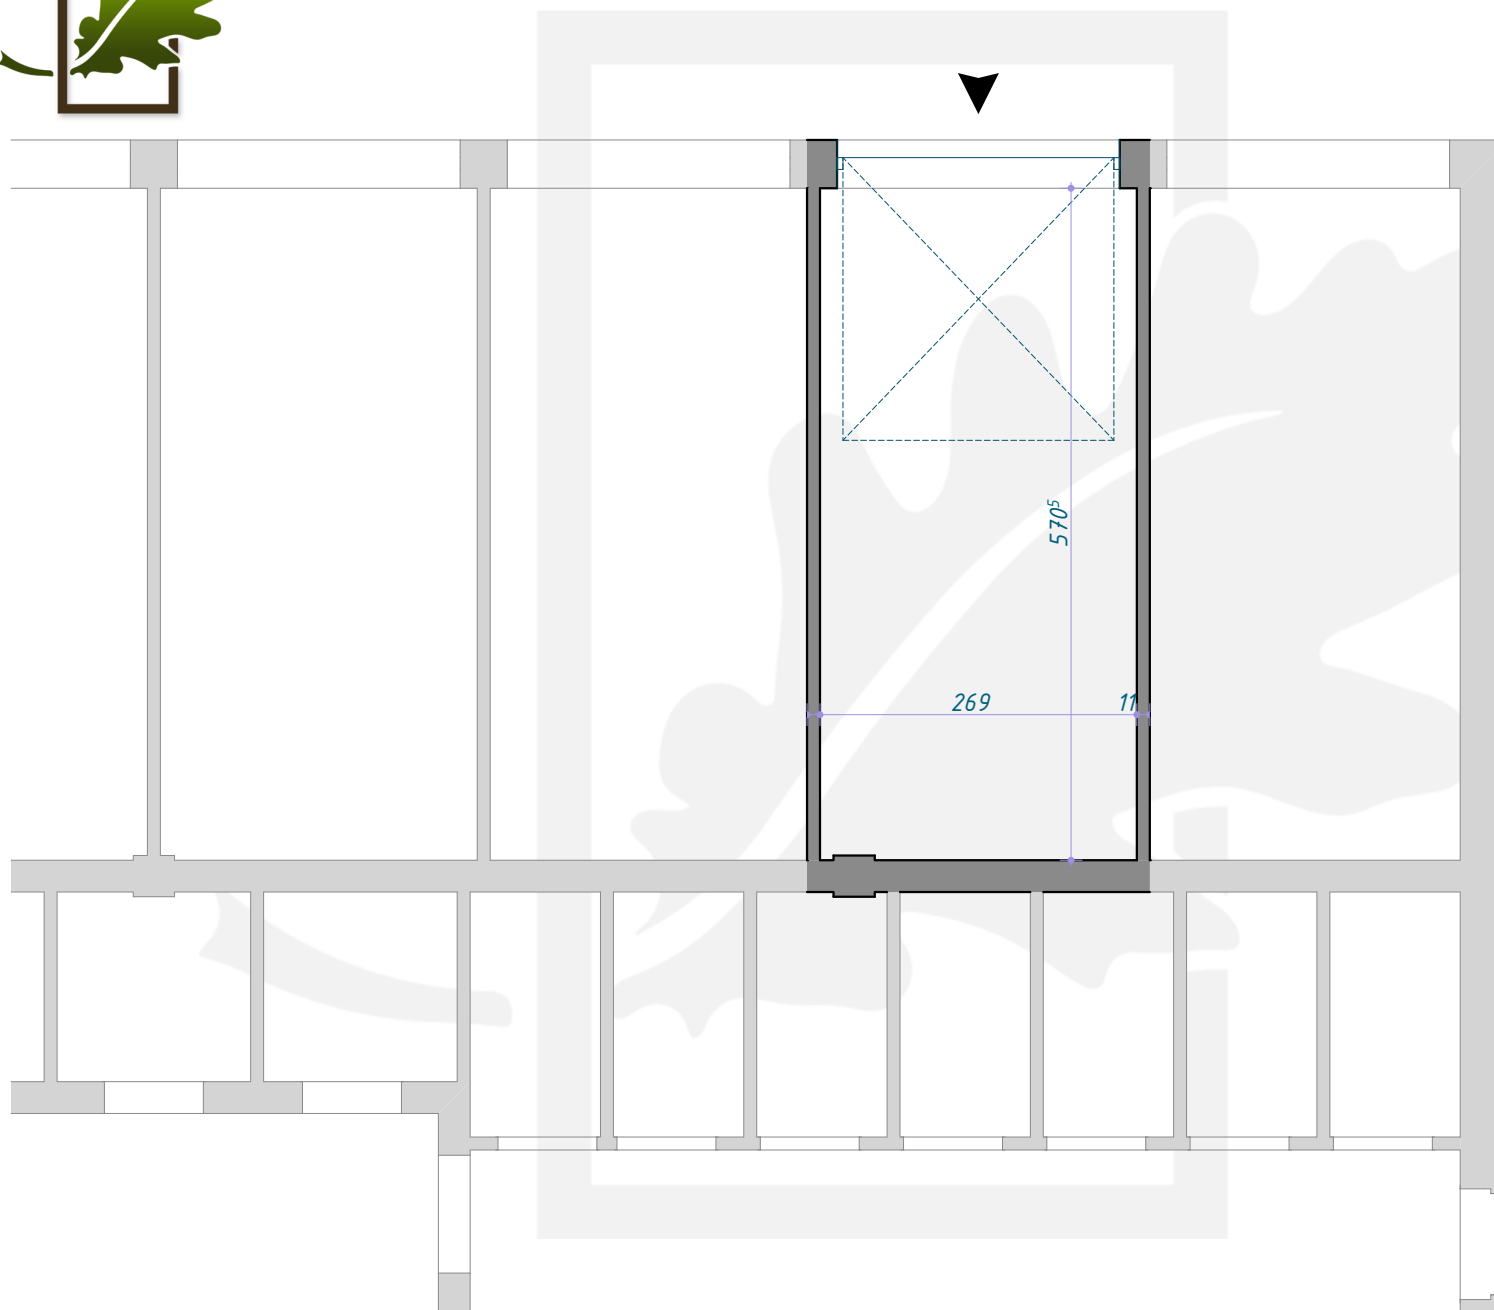

OSIEDLE DĘBOWE

GARAŻ B1/0/7

PARTER (KONDYGNACJA 1) / BLOK B1

POWIERZCHNIA: **15,20m²**