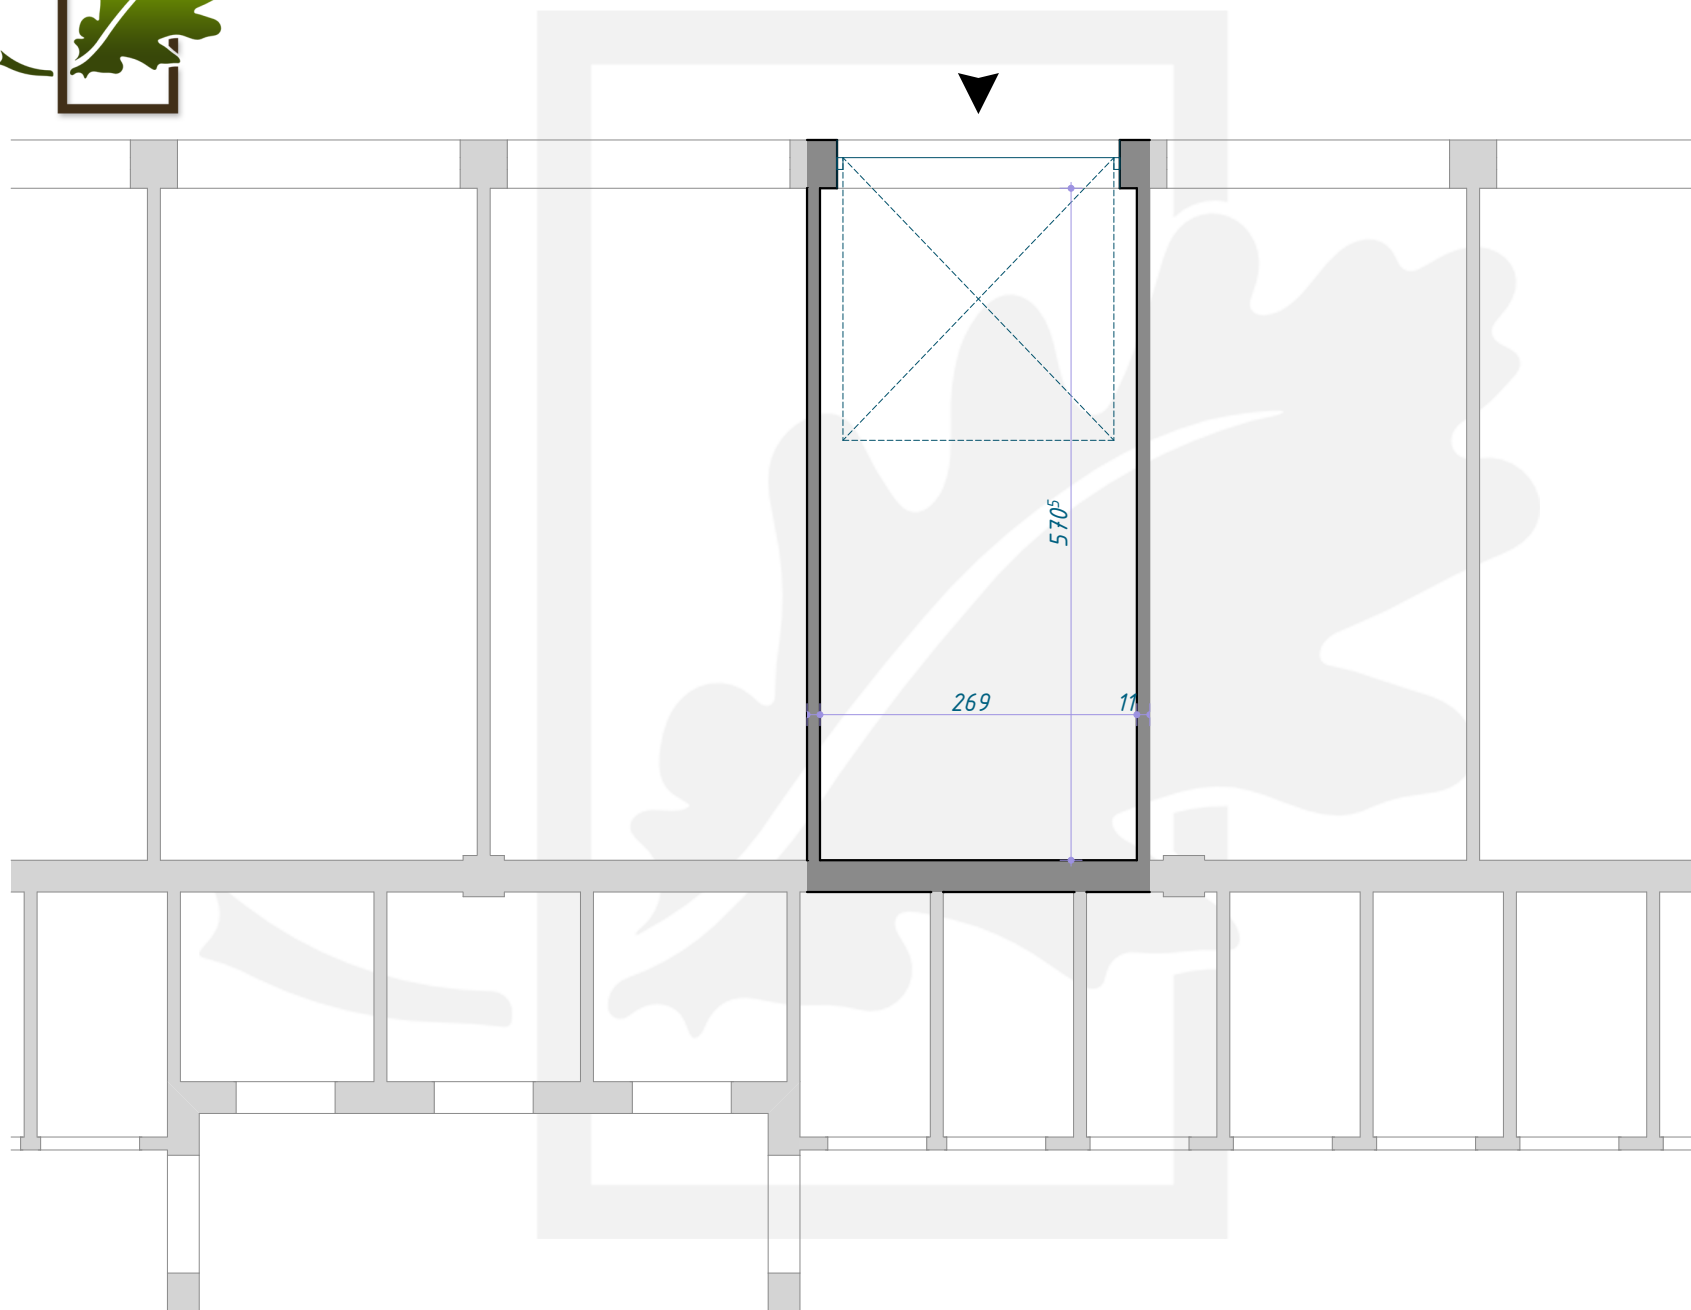

OSIEDLE DĘBOWE

GARAŻ B1/0/6

PARTER (KONDYGNACJA 1) / BLOK B1

POWIERZCHNIA: **15,21m²**