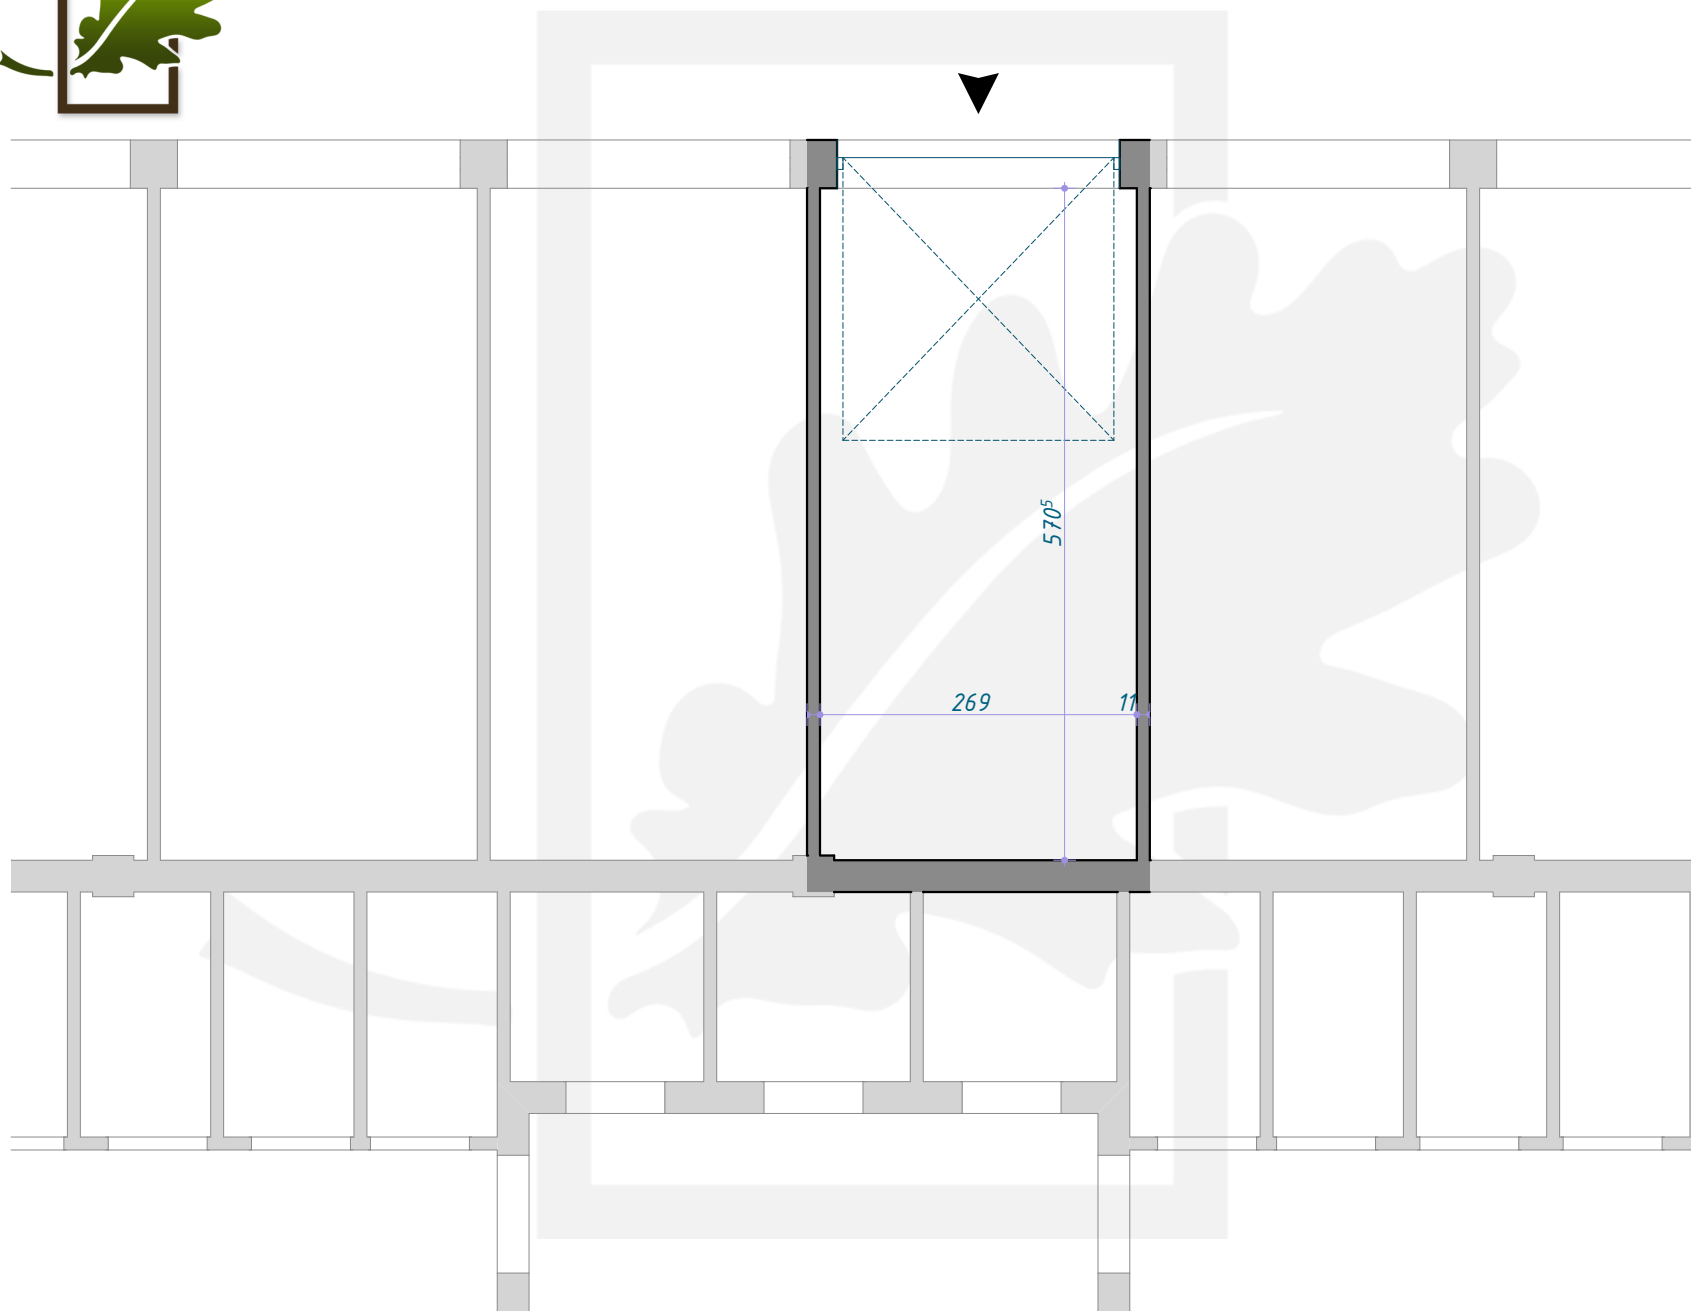

OSIEDLE DĘBOWE

GARAŻ B1/0/5

PARTER (KONDYGNACJA 1) / BLOK B1

POWIERZCHNIA: **15,21m²**