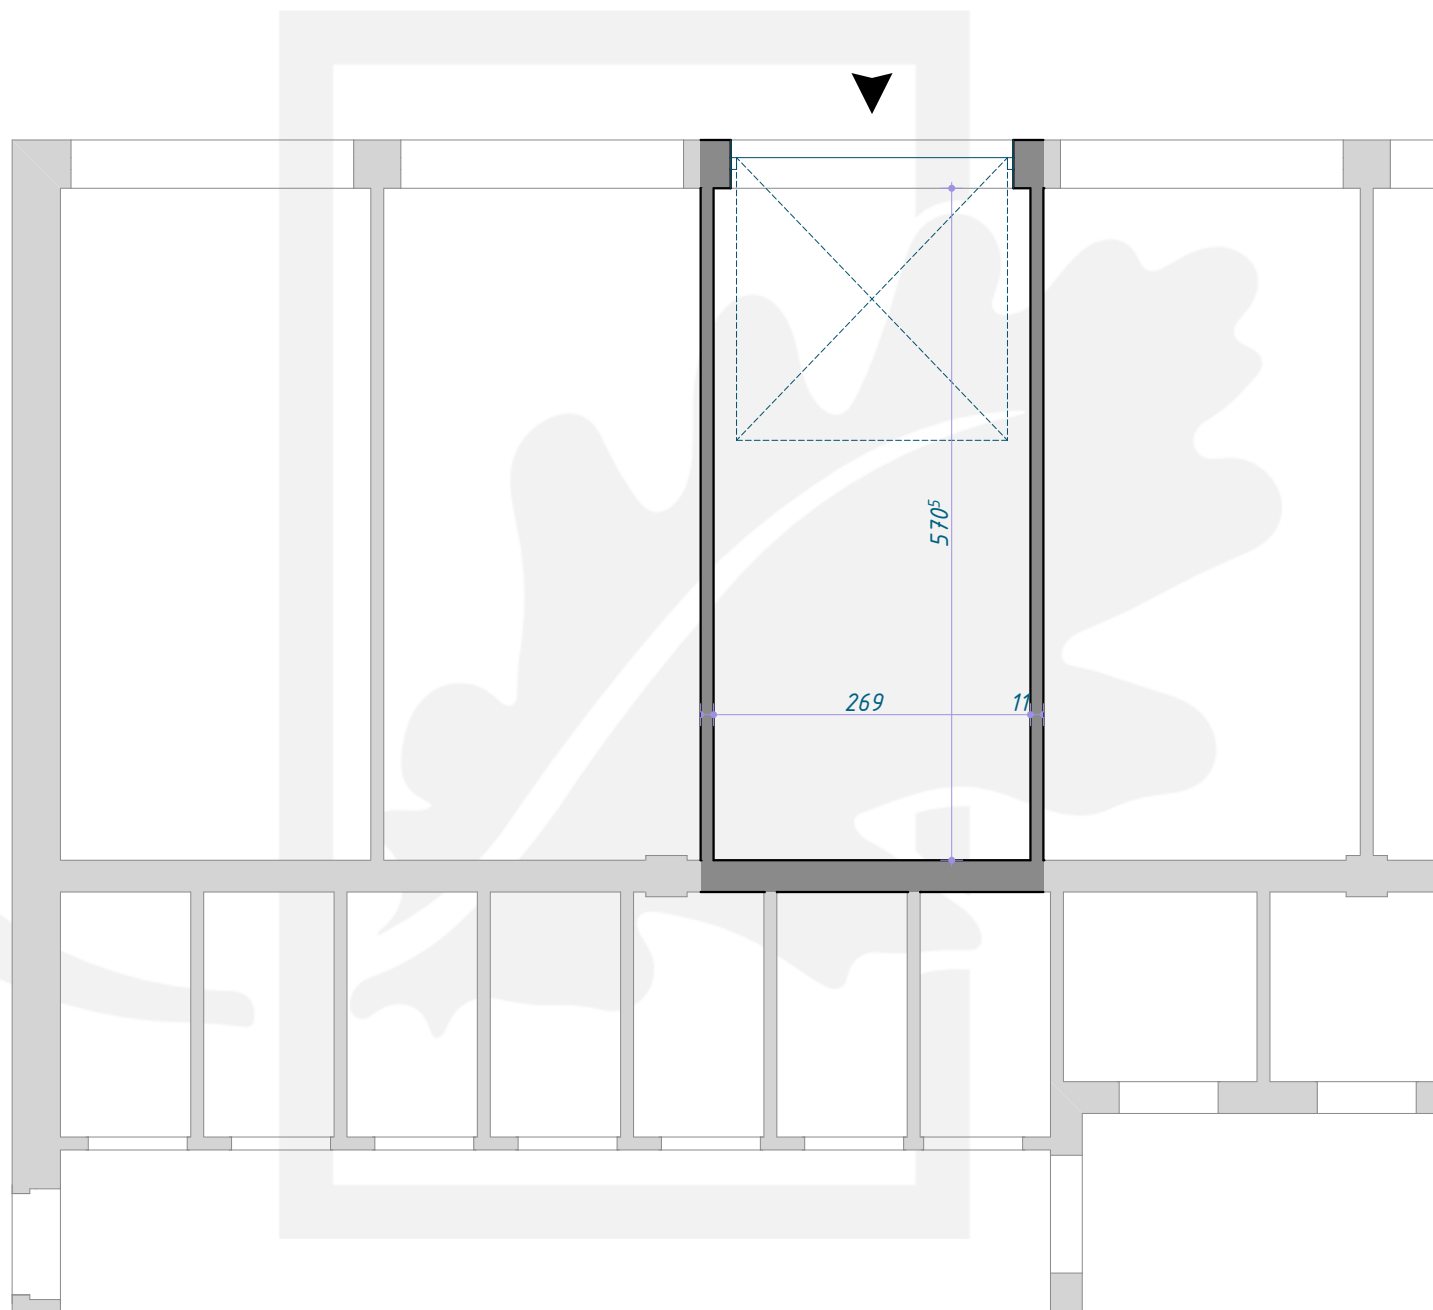

OSIEDLE DĘBOWE

GARAŻ B1/0/3

PARTER (KONDYGNACJA 1) / BLOK B1

POWIERZCHNIA: **15,21m²**