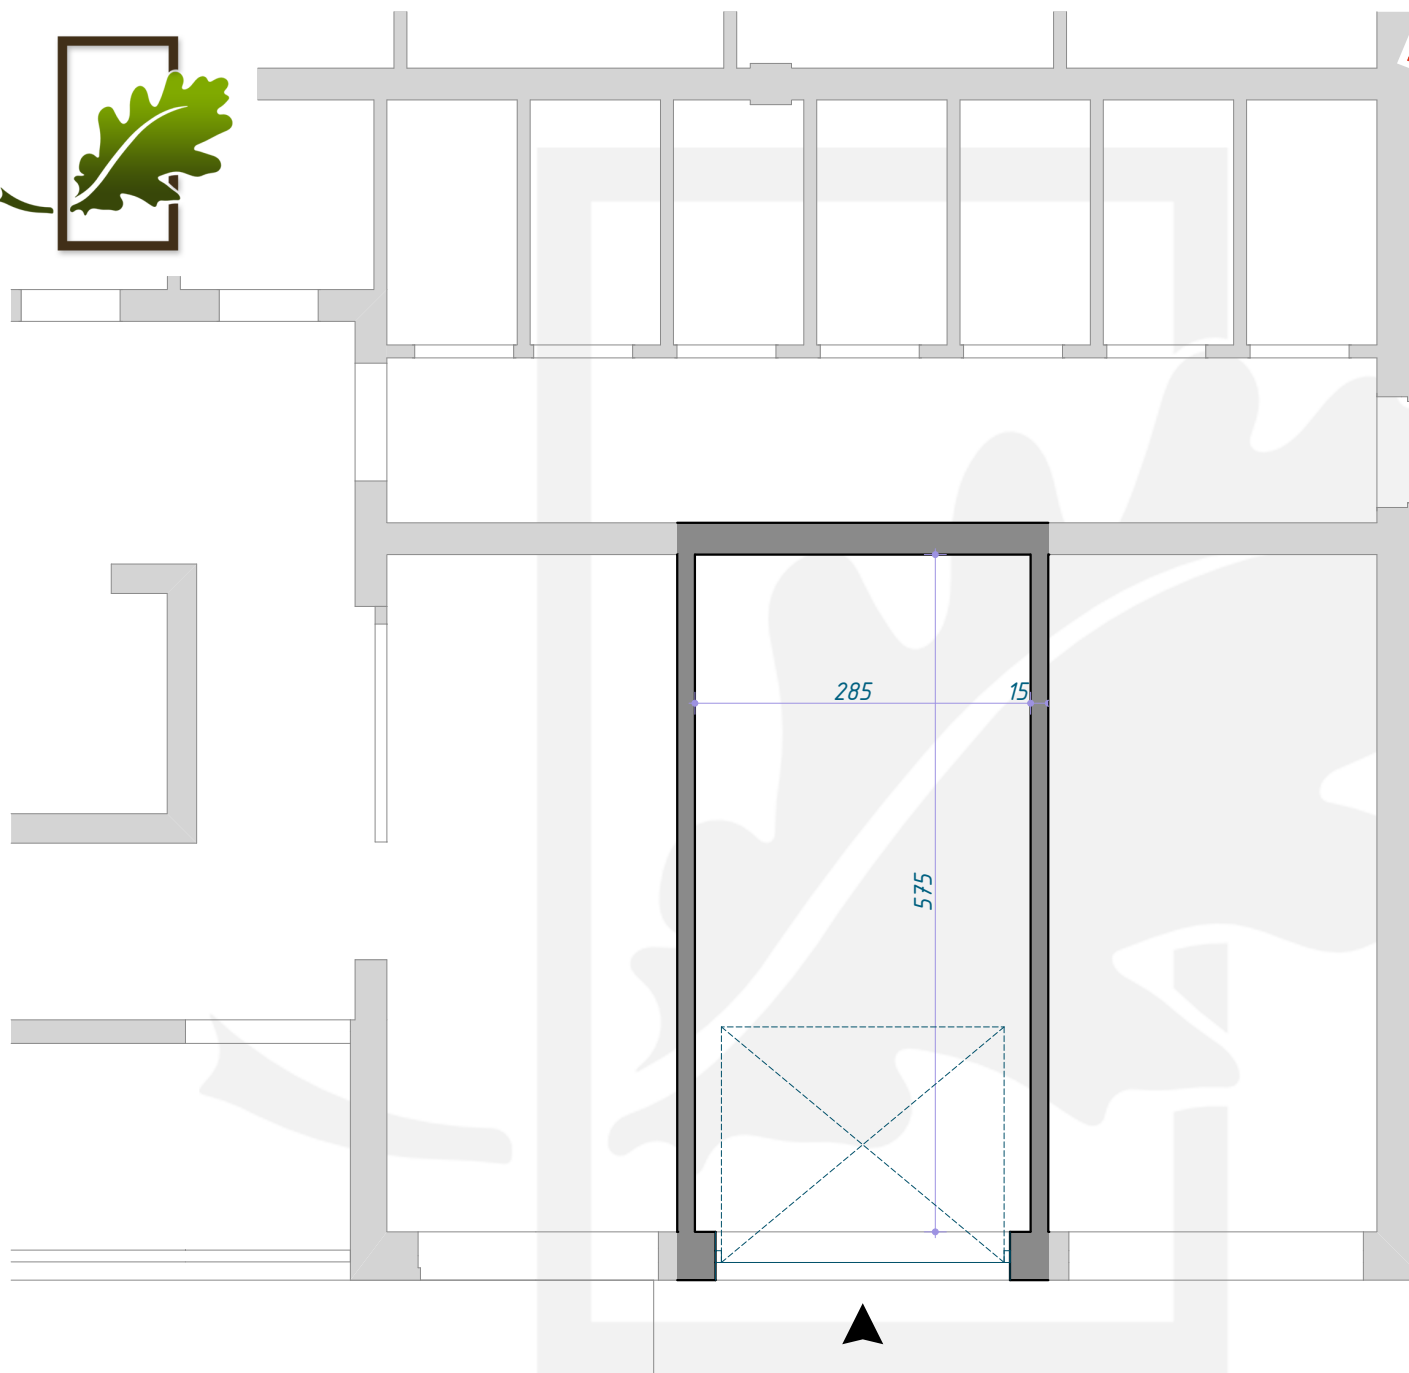

OSIEDLE DĘBOWE

GARAŻ B1/0/11

PARTER (KONDYGNACJA 1) / BLOK B1

MPROJEKT

POWIERZCHNIA: **16,25m²**

+48 515 850 306

www.MIESZKANIA-KOSCIAN.PL

MIESZKANIA-KOSCIAN@02.PL