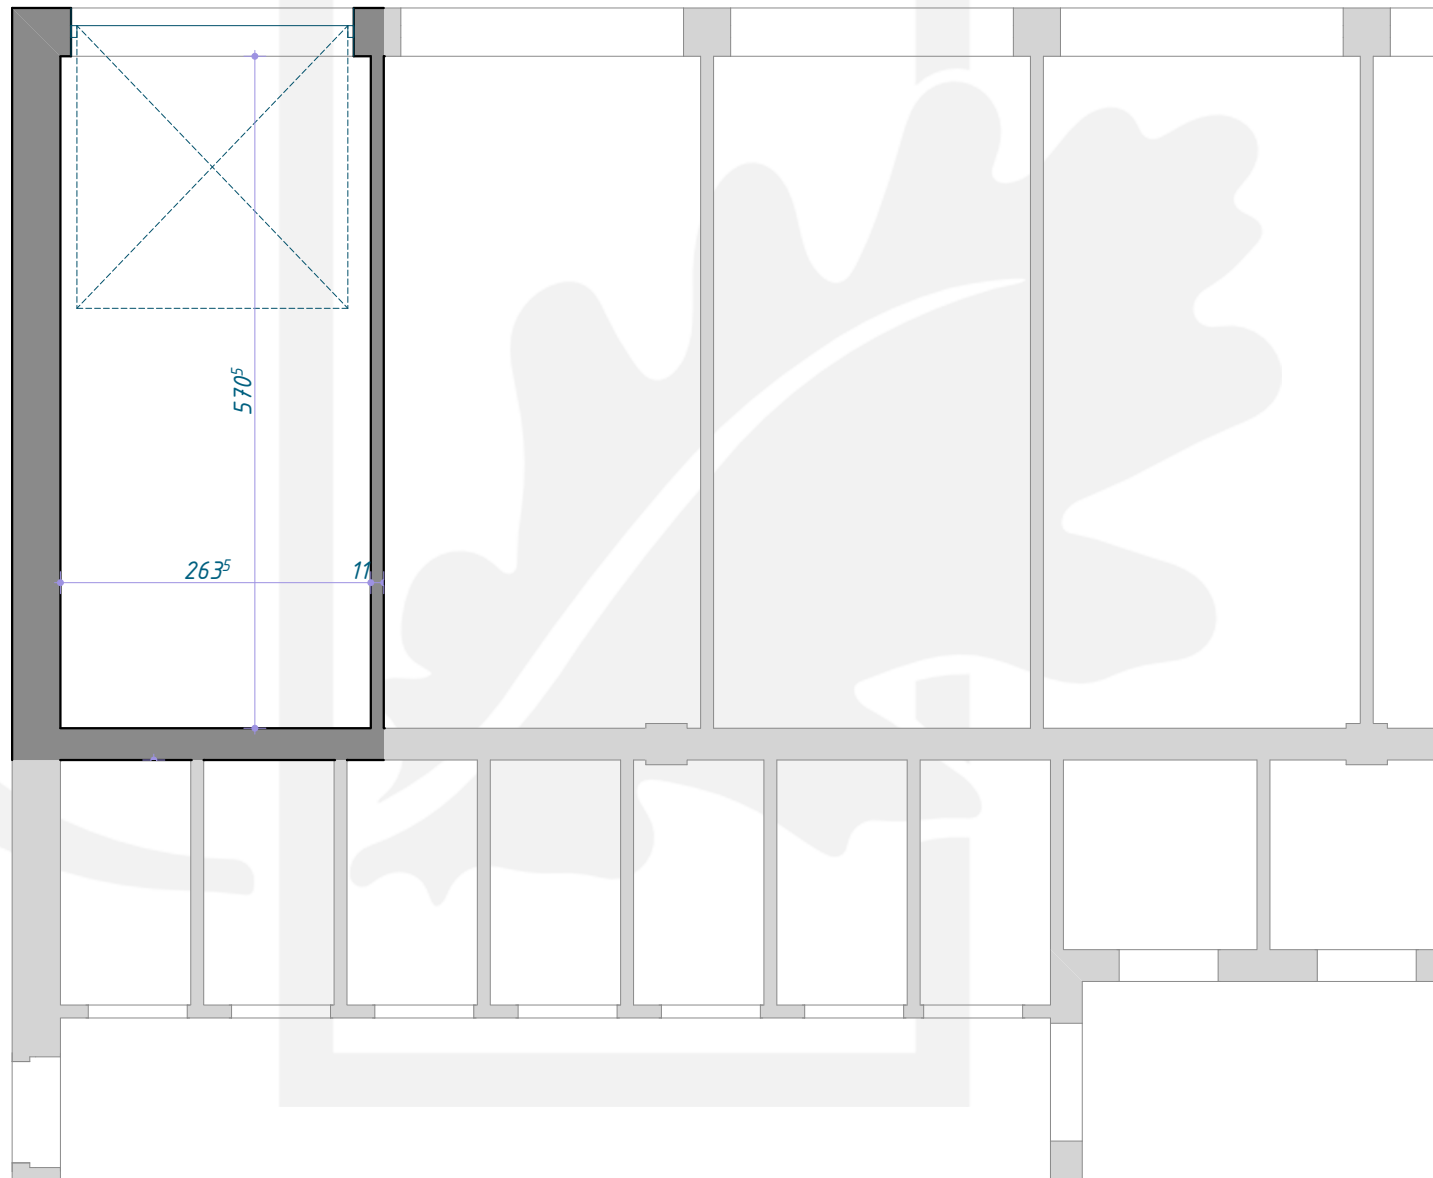

OSIEDLE DĘBOWE

GARAŻ B1/0/1
PARTER (KONDYGNACJA 1) / BLOK B1

POWIERZCHNIA: **14,90m²**